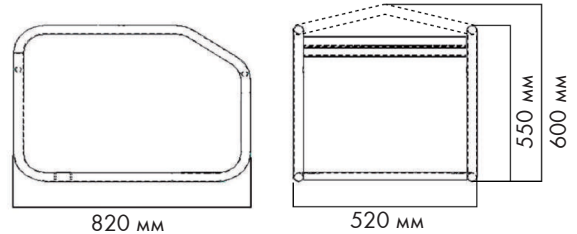

Технічні характеристики:

Тип	Бензиновий
Двигун	HONDA GX-390 10.3 К.С. (7.7 кВт)
Потужність	6,3 kW / 230 V / 27,4 A
Стартер	Ручний (трос)
Розміри Д x Ш x В	770 x 520 x 520 мм
Вага	87 кг
Ємність бака	6.5 л
Автономна робота (навант. 75%)	2.3 г
Рівень шуму	72 dB(A) @ 7m
Розетки	2x230V 16A 2P+T CE
Витрата палива (навантаження 75%)	2.83 л/год