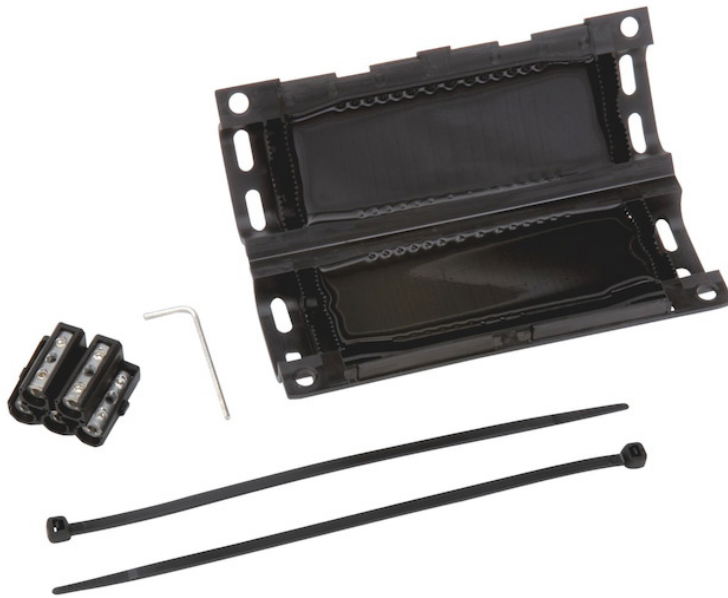

Муфта гелева WGM, комплект

Гелева муфта WGM призначена для швидкого та надійного з'єднання кабелів у побутових і професійних електромонтажних системах

Повійне ущільнення забезпечує підвищену надійність та захист з'єднання навіть у складних умовах експлуатації

Переваги гелевої технології:

- Не потребує спеціальних інструментів (обтискних кліщів, паяльника тощо), що зменшує витрати на монтаж
- Не потребує часу на затвердіння – муфта готова до використання одразу після встановлення
- Заощаджує час під час монтажу
- Не потребує відкритого полум'я, яке в старіших муфтах застосовувалося для нагрівання термоклею або паяння, що підвищує безпеку монтажу
- Не має терміну придатності та може зберігатися необмежено довго
- Не потребує змішування компонентів

Примітка:

- У комплект входить 5-контактна гвинтова клемна колодка – її обов'язково слід використовувати
- Модель WGM16 дозволено застосовувати лише з жорсткими провідниками!
- Відповідно до DIN EN 50393 муфта може використовуватися як у ґрунті, так і для наземних застосувань

Технічні характеристики:

Термостійкість, мін./макс.	від -40 до 70 °C
Стойкість до ультрафіолетового випромінювання	Так
Не містить галогенів	Так

Тип кабелю для з'єднувальної муфти, мм ²	Тип основного кабелю для відгалужувальної муфти, мм ²	Тип відгалужувального кабелю для відгалужувальної муфти, мм ²	Довжина x Ширина x Висота, мм	Арт. №	Уп., шт.
3 - 5 x 1,5 - 6	3 - 5 x 2,5	3-5 x 1,5	155 x 59 x 31	0975350001	1
3 - 5 x 6 - 16	3 - 5 x 6	3-5 x 2,5	200 x 75 x 37	0975350002	1
5 x 16 - 25	5 x 16	5 x 6-16	280 x 117 x 49	0975350003	1