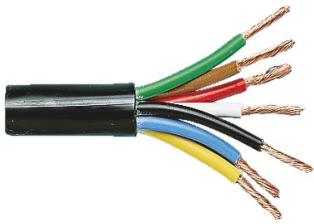

Кабель автомобільний FLRYU

- Номінальна напруга: $U \sim = 50 \text{ В}$, $U_- = 60 \text{ В}$
- Зовнішня обмотка з ПВХ, чорна
- Не містить силікону, кадмію та свинцю

Відповідає / подібний до DIN/ISO 6722

Перетин дроту, мм ²	Колір	Зовнішній діаметр, мм	Температурний діапазон застосування, мін./макс.	Арт. №	Уп., шт.
3 x 1.5	Коричневий, чорний, білий	6.7	від -40 до 70 °С	0770116	50
5 x 1.5	Коричневий, жовтий, зелений, чорний, білий	8.1	від -40 до 70 °С	0770117	50
7 x 1.5	Синій, коричневий, жовтий, зелений, червоний, чорний, білий	9.1	від -40 до 70 °С	0770118	50