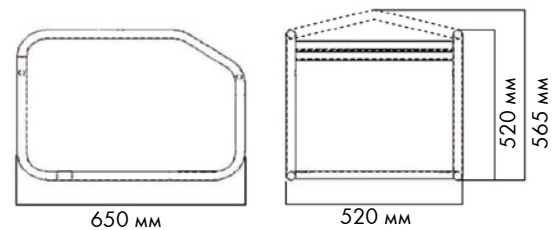

Технічні характеристики:	
Тип	Бензиновий
Двигун	HONDA GX-270 7.7 К.С. (5.7 кВт)
Потужність	3,8 kW / 230 V / 16,4 A
Стартер	Ручний (трос)
Розміри Д x Ш x В	700 x 535 x 545 мм
Вага	58 кг
Ємність бака	6 л
Автономна робота (навант. 75%)	3.3 год
Рівень шуму	74 dB(A) @ 7m
Розетки	2x230V 16A 2P+T CE
Витрата палива (навантаження 75%)	1.82 л/год