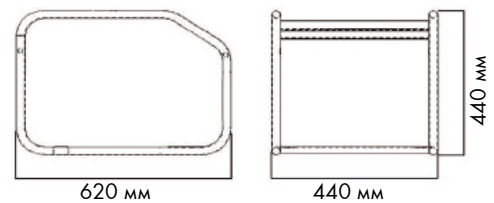

Технічні характеристики:	
Тип	Бензиновий
Двигун	HONDA GX-200 5 К.С. (3.7 кВт)
Потужність	2,7 kW / 230 V / 11,7 A
Стартер	Ручний (трос)
Розміри Д x Ш x В	620 x 440 x 440 мм
Вага	40 кг
Ємність бака	3,6 л
Автономна робота (навант. 75%)	2.8 год
Рівень шуму	72 dB(A) @ 7m
Розетки	2x230V 16A 2P+T CE
Витрата палива (навантаження 75%)	1.29 л/год

Опис	Арт. №
Бензиновий генератор MOSA GE-4000 MBH + AVR	G99014000