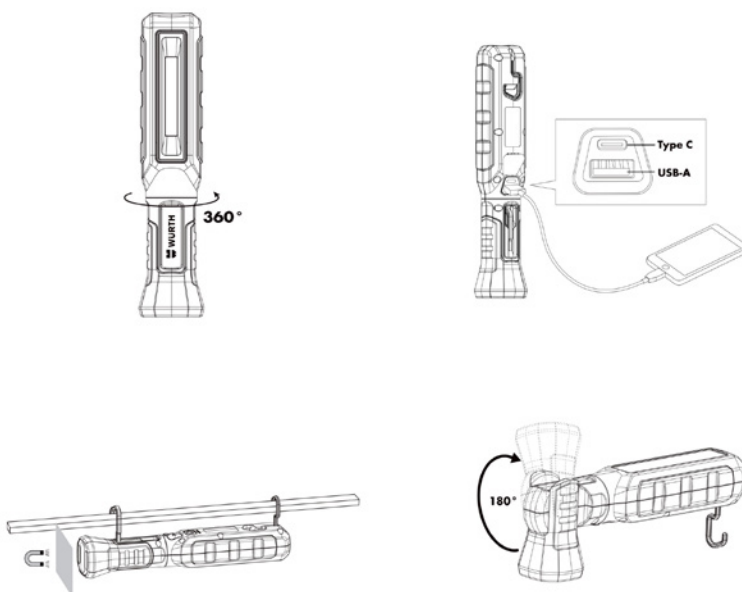

Технічні характеристики:

Час заряджання	3.5 год.
Ударостійкість	IK07
Клас захисту	IP 54
Номінальна напруга	3.7 В.
Акумуляторна батарея / ємність акумулятора	2600 мА*год

Найменування	Арт. №	Уп., шт
Ліхтар акумуляторний ERGOPOWER SATURN, LED	0827950200	1