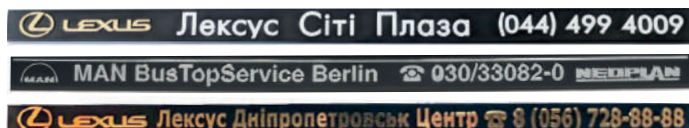

Таблички під номерні знаки Classic з логотипом

- Виготовлені з гнучкого пластику
- Легко встановлюються
- Номерний знак легко та надійно фіксується

Планка з друком

- Можливе нанесення будь-яких логотипів до п'яти кольорів!
- Розробка індивідуального макету з логотипами та/або контактною інформацією кожному клієнту
- Мінімальне замовлення - 100 штук одного виду
- Термін виготовлення замовлення - 3 ТИЖНІ (3 моменту запуску затвердженого макета планки в роботу)

Планка з рельєфним написом

- Напис в даному випадку виконується на етапі виробництва самої планки
- Для кожного виробу готується окрема матриця для спеціальної форми, завдяки чому опуклі букви складають невід'ємну частину планки
- Букви покриваються барвником кольору хром або золото, що підкреслює ексклюзивність табличок
- Мінімальне замовлення - 300 штук одного виду
- Виготовлення кліше при першому замовленні - **БЕЗКОШТОВНО**
- Термін виготовлення замовлення - 9 ТИЖНІВ (3 моменту запуску затвердженого макета планки в роботу)

Таблички під номерні знаки Twin-FIXX з логотипом

- Міцна конструкція, високоякісний гнучкий пластик
- Гумові вставки для запобігання вібрації

Артикул	Мінімальна кількість	Ціна, грн./штука з ПДВ
Комплект, табличка Classic та планка з друком: Арт. 08261-1	від 100 штук	96,00
Планка з друком (без таблички): Арт. 0826100-1	від 100 штук	41,40
Комплект, табличка Classic та планка з рельєфним написом: Арт. 0826020 200 - CROME Арт. 0826020 400 - 1 GOLD	від 300 штук	165,00
Планка з рельєфним написом: Арт. 0826020 200 - CROME Арт. 0826020 400 - GOLD	від 300 штук	123,00
Комплект, табличка TWIN-FIXX та планка з друком: Арт. 0824001-1	від 100 штук	180,00