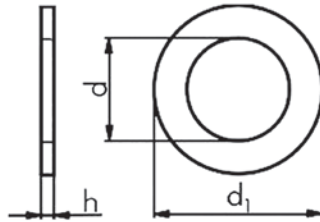

Набір кілець ущільнюючих, DIN 7603

Вміст	Артикул набору
850 одиниць	5964046002

- Массив міді
- **Форма А**

Розміри, мм	Арт. №	Уп., шт.
6×10	0460610	100
8×12	0460812	100
8×14	0460814	100
10×14	04601014	100
10×16	04601016	100
12×16	04601216	100
12×18	04601218	100
14×18	04601418	50
14×20	04601420	100

02

Набір кілець ущільнюючих, DIN 7603

Вміст	Артикул набору
1200 одиниць	5964046000

- Массив міді
- **Форма А**

Розміри, мм	Арт. №	Уп., шт.
6 x 10	0460610	100
8 x 12	0460812	100
8 x 14	0460814	100
10 x 14	04601014	100
10 x 16	04601016	100
12 x 16	04601216	100
12 x 18	04601218	100
14 x 18	04601418	50
14 x 20	04601420	50
16 x 22	04601622	50
18 x 24	04601824	50
20 x 26	04602026	50
22 x 27	04602227	50
24 x 30	04602430	50
26 x 32	04602632	50
28 x 34	0460 28 34	50
30 x 36	0460 30 36	25