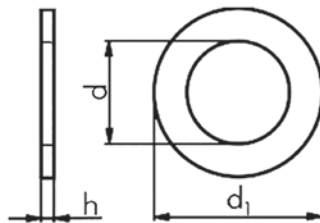

Набір кілець ущільнюючих, DIN 7603

Вміст	Артикул набору
850 одиниць	5964046002

- Массив міді
- **Форма А**

Розміри, мм	Арт. №	Уп., шт.
6×10	0460610	100
8×12	0460812	100
8×14	0460814	100
10×14	04601014	100
10×16	04601016	100
12×16	04601216	100
12×18	04601218	100
14×18	04601418	50
14×20	04601420	100

02

Набір кілець ущільнюючих, DIN 7603

Вміст	Артикул набору
1200 одиниць	5964046000

- Массив міді
- **Форма А**

Розміри, мм	Арт. №	Уп., шт.
6 x 10	0460610	100
8 x 12	0460812	100
8 x 14	0460814	100
10 x 14	04601014	100
10 x 16	04601016	100
12 x 16	04601216	100
12 x 18	04601218	100
14 x 18	04601418	50
14 x 20	04601420	50
16 x 22	04601622	50
18 x 24	04601824	50
20 x 26	04602026	50
22 x 27	04602227	50
24 x 30	04602430	50
26 x 32	04602632	50
28 x 34	0460 28 34	50
30 x 36	0460 30 36	25