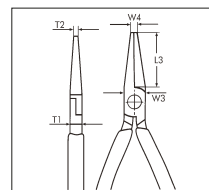

RED LINE

L мм	L дюйм	Середньо-жорсткий дріт	Жорсткий дріт	Мідний і алюмінієвий кабель	Артикул	К-ть, шт.
180	7	3.4 мм діам.	2.2 мм діам.	12.0 мм діам.	16 мм ² 5772 01 555 5772 01 556	6
200	8	3.8 мм діам.	2.5 мм діам.	13.0 мм діам.		

04

RED LINE

L мм	L дюйм	М'який дріт	Середньо-жорсткий дріт	Жорсткий дріт	Артикул	К-ть, шт.
180	7	4.0 мм діам.	3.8 мм діам.	2.7 мм діам.	5772 01 553	6

ГОСТРООГУБЦІ RED LINE

Для захоплення, утримання та різання м'яких і жорстких дротів та кабелів.

- Високоякісна інструментальна сталь, хромоване покриття.
- Довгий ріжучий край для більш товстих кабелів.
- Ріжучі кромки додатково термооброблені індуктивним методом.
- Ергономічна, зручна ручка.

RED LINE

L мм	L дюйм	Геометрія	Форма	L3 мм	W3 мм	T1 мм	W4 мм	T2 мм	Артикул	К-ть, шт.
200	8			74	17.5	9.5	3	2.5	5772 01 557	6