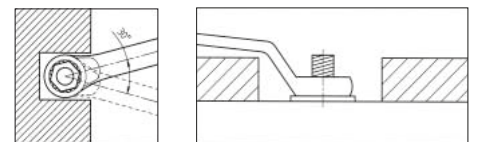

НАБІР КЛЮЧІВ РОЖКОВИХ RED LINE

Тип: метричний

- Стандарт: DB 3113/DB 475-2
- Матеріал: хром-ванадієвий сплав, матове покриття
- Рожкова частина розташована під кутом 15° по відношенню до рукоятки, що дозволяє працювати у важкодоступних місцях

RED LINE

Набір	 мм	Артикул	К-ть, шт.
12 Шт.	6 × 7, 8 × 9, 10 × 11, 12 × 13, 14 × 15, 16 × 17, 18 × 19, 20 × 22, 21 × 23, 24 × 27, 25 × 28, 30 × 32	5754 304 43	1

04

НАБІР КЛЮЧІВ НАКИДНИХ ПОДВІЙНИХ RED LINE

Тип: метричний, S-подібний

- Накидна частина: 12-гранна
- Стандарт: DB 838/DB 475-2.
- Матеріал: хром-ванадієвий сплав, матове покриття

Мінімізовані зовнішні розміри, чіткі, округлі контури та згладжені краї.

Пряма форма, з низькими головками забезпечує зручну роботу в важкодоступних місцях

RED LINE

Набір	 мм	Артикул	К-ть, шт.
12 Шт.	6 × 7, 8 × 9, 10 × 11, 12 × 13, 14 × 15, 16 × 17, 18 × 19, 20 × 22, 21 × 23, 24 × 27, 25 × 28, 30 × 32	5754 305 42	1