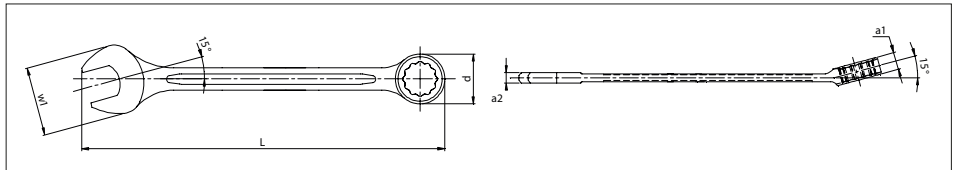

КЛЮЧ КОМБІНОВАНИЙ RED LINE

Тип: метричний, короткий

- Накідна частина: 12-гранна
- Стандарт: DB 3113/DB 475-2
- Матеріал: хром-ванадієвий сплав, матове покриття
- Накідна частина розташована під кутом 15° по відношенню до рукоятки, що дозволяє працювати у важкодоступних місцях

RED LINE

	L	W1	діам. D	a1	a2	Артикул	К-ть, шт.
ММ	ММ	ММ	ММ	ММ	ММ		
6	100	16	10.4	4.8	3.4	5754 301 06	1/100
7	110	16.8	11.8	5.4	3.5	5754 301 07	
8	115	18.7	13	5.6	3.8	5754 301 08	
9	125	20.6	14.1	6	4	5754 301 09	
10	135	22.4	16	6.3	4.5	5754 301 10	
11	145	24	17.2	6.8	4.9	5754 301 11	1/50
12	155	26.3	18.5	7.2	5	5754 301 12	
13	165	28.3	19.8	8.3	5.6	5754 301 13	
14	171	30	21.2	8.5	5.7	5754 301 14	
15	185	31.9	22.6	9.2	6.1	5754 301 15	
16	195	34	24.1	9.3	6.5	5754 301 16	1/10
17	210	35.2	25.3	9.6	6.8	5754 301 17	
18	220	37.5	27.2	10.1	7.2	5754 301 18	
19	230	39.7	28.4	10.2	7.3	5754 301 19	
20	240	41.4	29.5	10.8	7.4	5754 301 20	
21	245	43.2	31.4	11.1	7.6	5754 301 21	1/10
22	248	45.3	32.4	11.7	7.9	5754 301 22	
23	260	47.5	34.8	12.2	8.1	5754 301 23	
24	270	49.5	35.5	12.8	8.4	5754 301 24	
25	282	51	36.4	13	8.7	5754 301 25	
26	290	53.5	37.9	13.3	9.1	5754 301 26	1/5
27	300	54.8	39.4	13.9	9.1	5754 301 27	
28	310	56.8	42	14.8	9.7	5754 301 28	
29	330	60.1	43.2	15.2	9.9	5754 301 29	
30	330	60.1	43.2	15.2	9.9	5754 301 30	
32	350	64	46.5	15.9	10.2	5754 301 32	1/5
34	380	71.4	50.3	16.6	11	5754 301 34	
36	400	76.7	52.8	19.3	11.6	5754 301 36	