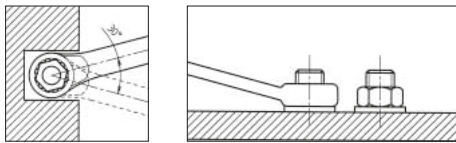

КЛЮЧ КОМБІНОВАНИЙ RED LINE

Тип: метричний, короткий

- Накідна частина: 12-гранна
- Стандарт: DB 3113/DB 475-2
- Матеріал: хром-ванадієвий сплав, матове покриття
- Накідна частина розташована під кутом 15° по відношенню до рукоятки, що дозволяє працювати у важкодоступних місцях

RED LINE

	L	W1	діам. D	a1	a2	Артикул	К-ть, шт.
ММ	ММ	ММ	ММ	ММ	ММ		
6	100	16	10.4	4.8	3.4	5754 301 06	1/100
7	110	16.8	11.8	5.4	3.5	5754 301 07	
8	115	18.7	13	5.6	3.8	5754 301 08	
9	125	20.6	14.1	6	4	5754 301 09	
10	135	22.4	16	6.3	4.5	5754 301 10	
11	145	24	17.2	6.8	4.9	5754 301 11	1/50
12	155	26.3	18.5	7.2	5	5754 301 12	
13	165	28.3	19.8	8.3	5.6	5754 301 13	
14	171	30	21.2	8.5	5.7	5754 301 14	
15	185	31.9	22.6	9.2	6.1	5754 301 15	
16	195	34	24.1	9.3	6.5	5754 301 16	1/10
17	210	35.2	25.3	9.6	6.8	5754 301 17	
18	220	37.5	27.2	10.1	7.2	5754 301 18	
19	230	39.7	28.4	10.2	7.3	5754 301 19	
20	240	41.4	29.5	10.8	7.4	5754 301 20	
21	245	43.2	31.4	11.1	7.6	5754 301 21	1/10
22	248	45.3	32.4	11.7	7.9	5754 301 22	
23	260	47.5	34.8	12.2	8.1	5754 301 23	
24	270	49.5	35.5	12.8	8.4	5754 301 24	
25	282	51	36.4	13	8.7	5754 301 25	
26	290	53.5	37.9	13.3	9.1	5754 301 26	1/5
27	300	54.8	39.4	13.9	9.1	5754 301 27	
28	310	56.8	42	14.8	9.7	5754 301 28	
29	330	60.1	43.2	15.2	9.9	5754 301 29	
30	330	60.1	43.2	15.2	9.9	5754 301 30	
32	350	64	46.5	15.9	10.2	5754 301 32	1/5
34	380	71.4	50.3	16.6	11	5754 301 34	
36	400	76.7	52.8	19.3	11.6	5754 301 36	