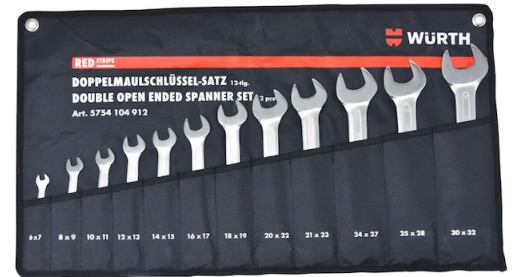

Набір ключів рожкових WS6-32, 12 шт, в чохлі, RED STRIPE

Міцний і необхідний інструмент для широкого спектра застосувань. Набір ключів виготовлений з високоміцної хром-ванадієвої сталі для підвищеної стійкості, що відповідає найвищим вимогам складних завдань з технічного обслуговування та монтажу в автомобільній, промисловій та будівельній галузях

Рукоятка з покриттям, що запобігає ковзанню

Інструмент покритий товстим шаром текстурованого матового хрому, який забезпечує надійне тримання. Це також забезпечує додаткову стійкість до масел, мастил, бруду та інших агресивних речовин, які часто зустрічаються в майстернях і на будівельних майданчиках, таких як цемент і розчинники фарби, які можуть впливати на поверхню і призводити до корозії.

Кутова головка 15 градусів

Дозволяє збільшити хід, що створює більшу дугу повороту в умовах обмеженого простору.

Велике чітке маркування

Забезпечує швидку ідентифікацію, щоб без зусиль вибрати потрібний інструмент з чохла або сумки для інструментів, заощаджуючи час і зусилля.

Міцний чохол для зберігання

Виготовлений з міцної тканини рипстоп, що забезпечує максимальний захист речей. Крім того, петлі з застібками-фіксаторами забезпечують надійне і зручне зберігання.

Кількість штук в асортименті/наборі: 12 шт