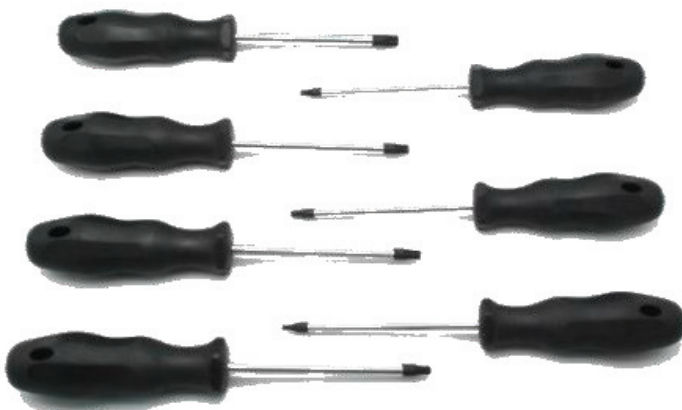

## НАБІР ВИКРУТОК PH+ШЛІЦ

**PH + Шліц**

**Slot : 3.5x100, 5.5x125, 6.5x150 8.0x175**

**PH: PH1x80,PH2x100**

- Набір викруток PH+Шліц, 6 предметів

**Арт. № 5751 942 26**

**RED LINE**

## НАБІР ВИКРУТОК TORX

**Torx**

**T10, 15, 20, 25, 27, 30, 40 x 100mm**

- Набір викруток Torx, 7 предметів

**Арт. № 5751 934 8**

**RED LINE**