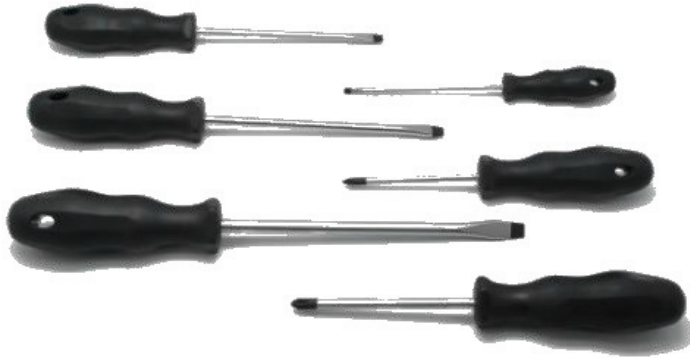

## НАБІР ВИКРУТОК PH+ШЛІЦ

**PH + Шліц**

**Slot : 3.5x100, 5.5x125, 6.5x150 8.0x175**

**PH: PH1x80,PH2x100**

- Набір викруток PH+Шліц, 6 предметів

**Арт. № 5751 942 26**

**RED LINE**

## НАБІР ВИКРУТОК TORX

**Torx**

**T10, 15, 20, 25, 27, 30, 40 x 100mm**

- Набір викруток Torx, 7 предметів

**Арт. № 5751 934 8**

**RED LINE**