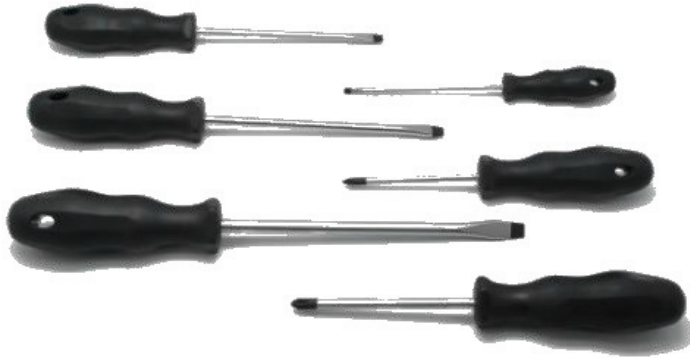

НАБІР ВИКРУТОК PH+ШЛІЦ

PH + Шліц

Slot : 3.5x100, 5.5x125, 6.5x150 8.0x175

PH: PH1x80,PH2x100

- Набір викруток PH+Шліц, 6 предметів

Арт. № 5751 942 26

RED LINE

НАБІР ВИКРУТОК TORX

Torx

T10, 15, 20, 25, 27, 30, 40 x 100mm

- Набір викруток Torx, 7 предметів

Арт. № 5751 934 8

RED LINE