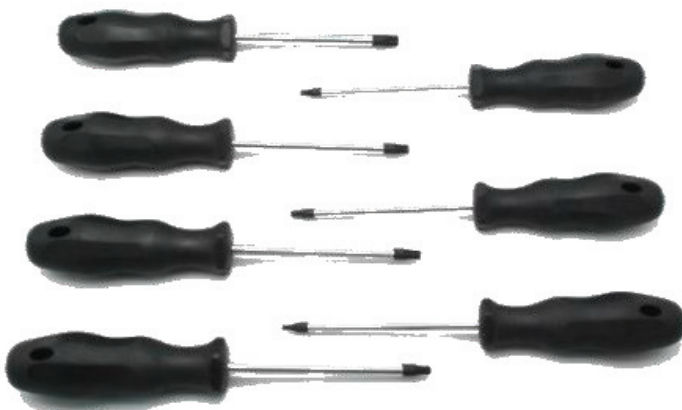

НАБІР ВИКРУТОК PH+ШЛІЦ

PH + Шліц

Slot : 3.5x100, 5.5x125, 6.5x150 8.0x175

PH: PH1x80,PH2x100

- Набір викруток PH+Шліц, 6 предметів

Арт. № 5751 942 26

RED LINE

НАБІР ВИКРУТОК TORX

Torx

T10, 15, 20, 25, 27, 30, 40 x 100mm

- Набір викруток Torx, 7 предметів

Арт. № 5751 934 8

RED LINE