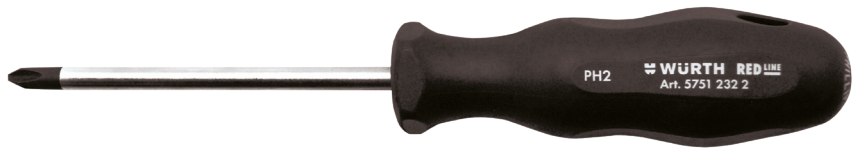

ВИКРУТКА (PH) RED LINE

- Круглий стрижень, хромоване покриття
- DB 5260-PH, ISO 8764-PH, наконечник Black point.
- Стандарт: DB 5262.

RED LINE

				Артикул	К-ть, шт.
	А мм	В/С мм			
PH1	80	100/31	3 1/8"	5751 232 1	12
PH2	100	110/34	4"	5751 232 2	
PH3	150	122/38	6"	5751 232 3	6

ВИКРУТКА (PZ) RED LINE

- Круглий стрижень, хромоване покриття
- ISO 8764-PZ, наконечник Black point.
- Стандарт: DB 5262.

04

RED LINE

				Артикул	К-ть, шт.
	А мм	В/С мм			
PZ1	80	100/31	3 1/8"	5751 233 1	12
PZ2	100	110/34	4"	5751 233 2	

ВИКРУТКА ПРЯМИЙ ШЛІЦ RED LINE

- Круглий стрижень, хромоване покриття
- DB 5264-A, ISO 2380, наконечник Black point.
- Стандарт: DB 5265.

RED LINE

				Артикул	К-ть, шт.
	А мм	В/С мм			
0.6 × 3.5	100	70/22	1/8 × 4"	5751 231 035	12
1.0 × 5.5	125	100/31	7/32 × 5"	5751 231 055	
1.2 × 6.5	150	110/34	1/4 × 6"	5751 231 065	
1.2 × 8.0	175	122/38	5/16 × 7"	5751 231 08	6