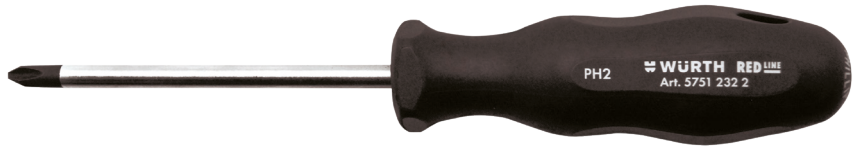

ВИКРУТКА (PH) RED LINE

- Круглий стрижень, хромоване покриття
- DB 5260-PH, ISO 8764-PH, наконечник Black point.
- Стандарт: DB 5262.

RED LINE

				Артикул	К-ть, шт.
	А мм	В/С мм			
PH1	80	100/31	3 1/8"	5751 232 1	12
PH2	100	110/34	4"	5751 232 2	
PH3	150	122/38	6"	5751 232 3	6

ВИКРУТКА (PZ) RED LINE

- Круглий стрижень, хромоване покриття
- ISO 8764-PZ, наконечник Black point.
- Стандарт: DB 5262.

RED LINE

				Артикул	К-ть, шт.
	А мм	В/С мм			
PZ1	80	100/31	3 1/8"	5751 233 1	12
PZ2	100	110/34	4"	5751 233 2	

ВИКРУТКА ПРЯМИЙ ШЛІЦ RED LINE

- Круглий стрижень, хромоване покриття
- DB 5264-A, ISO 2380, наконечник Black point.
- Стандарт: DB 5265.

RED LINE

				Артикул	К-ть, шт.
	А мм	В/С мм			
0.6 × 3.5	100	70/22	1/8 × 4"	5751 231 035	12
1.0 × 5.5	125	100/31	7/32 × 5"	5751 231 055	
1.2 × 6.5	150	110/34	1/4 × 6"	5751 231 065	
1.2 × 8.0	175	122/38	5/16 × 7"	5751 231 08	6