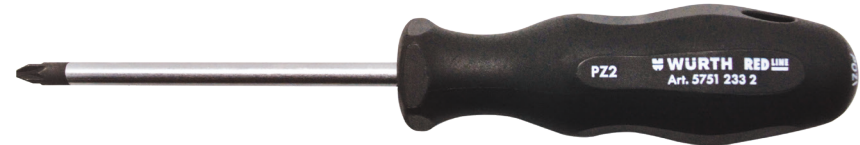

ВИКРУТКА (PH) RED LINE

- Круглий стрижень, хромоване покриття
- DB 5260-PH, ISO 8764-PH, наконечник Black point.
- Стандарт: DB 5262.

RED LINE

				Артикул	К-ть, шт.
	А мм	В/С мм			
PH1	80	100/31	3 1/8"	5751 232 1	12
PH2	100	110/34	4"	5751 232 2	
PH3	150	122/38	6"	5751 232 3	6

ВИКРУТКА (PZ) RED LINE

- Круглий стрижень, хромоване покриття
- ISO 8764-PZ, наконечник Black point.
- Стандарт: DB 5262.

RED LINE

				Артикул	К-ть, шт.
	А мм	В/С мм			
PZ1	80	100/31	3 1/8"	5751 233 1	12
PZ2	100	110/34	4"	5751 233 2	

ВИКРУТКА ПРЯМИЙ ШЛІЦ RED LINE

- Круглий стрижень, хромоване покриття
- DB 5264-A, ISO 2380, наконечник Black point.
- Стандарт: DB 5265.

RED LINE

				Артикул	К-ть, шт.
	А мм	В/С мм			
0.6 × 3.5	100	70/22	1/8 × 4"	5751 231 035	12
1.0 × 5.5	125	100/31	7/32 × 5"	5751 231 055	
1.2 × 6.5	150	110/34	1/4 × 6"	5751 231 065	
1.2 × 8.0	175	122/38	5/16 × 7"	5751 231 08	6