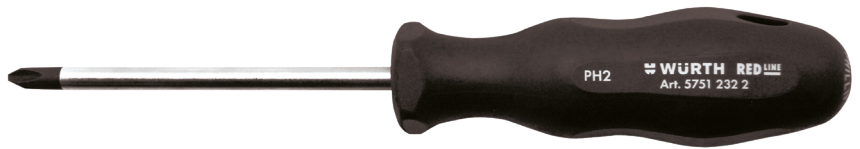

ВИКРУТКА (PH) RED LINE

- Круглий стрижень, хромоване покриття
- DB 5260-PH, ISO 8764-PH, наконечник Black point.
- Стандарт: DB 5262.

RED LINE

				Артикул	К-ть, шт.
	А мм	В/С мм			
PH1	80	100/31	3 1/8"	5751 232 1	12
PH2	100	110/34	4"	5751 232 2	
PH3	150	122/38	6"	5751 232 3	6

ВИКРУТКА (PZ) RED LINE

- Круглий стрижень, хромоване покриття
- ISO 8764-PZ, наконечник Black point.
- Стандарт: DB 5262.

RED LINE

				Артикул	К-ть, шт.
	А мм	В/С мм			
PZ1	80	100/31	3 1/8"	5751 233 1	12
PZ2	100	110/34	4"	5751 233 2	

ВИКРУТКА ПРЯМИЙ ШЛІЦ RED LINE

- Круглий стрижень, хромоване покриття
- DB 5264-A, ISO 2380, наконечник Black point.
- Стандарт: DB 5265.

RED LINE

				Артикул	К-ть, шт.
	А мм	В/С мм			
0.6 × 3.5	100	70/22	1/8 × 4"	5751 231 035	12
1.0 × 5.5	125	100/31	7/32 × 5"	5751 231 055	
1.2 × 6.5	150	110/34	1/4 × 6"	5751 231 065	
1.2 × 8.0	175	122/38	5/16 × 7"	5751 231 08	6