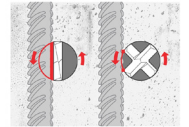

БУР SDS-PLUS RED LINE QUADRO

Чотирихгранный бур для свердління утворів у бетоні, цеглі, піно та газо блоці

Застосовується з будь якими перфораторами типу SDS PLUS

Назва	Діаметр (мм)	Довжина загальна (мм)	Довжина робоча (мм)	Артикул	Уп. шт.
Бур SDSPLUS RED LINE QUADRO	6	110	40	1668050611	1
Бур SDSPLUS RED LINE QUADRO	6	160	90	1668050616	1
Бур SDSPLUS RED LINE QUADRO	8	160	90	1668050816	1
Бур SDSPLUS RED LINE QUADRO	8	210	140	1668050821	1
Бур SDSPLUS RED LINE QUADRO	8	260	190	1668050826	1
Бур SDSPLUS RED LINE QUADRO	10	160	90	1668051016	1
Бур SDSPLUS RED LINE QUADRO	10	210	140	1668051021	1
Бур SDSPLUS RED LINE QUADRO	10	260	190	1668051026	1
Бур SDSPLUS RED LINE QUADRO	10	310	240	1668051031	1
Бур SDSPLUS RED LINE QUADRO	10	450	380	1668051045	1
Бур SDSPLUS RED LINE QUADRO	12	160	90	1668051216	1
Бур SDSPLUS RED LINE QUADRO	12	210	140	1668051221	1
Бур SDSPLUS RED LINE QUADRO	12	450	380	1668051245	1
Бур SDSPLUS RED LINE QUADRO	14	160	90	1668051416	1
Бур SDSPLUS RED LINE QUADRO	14	210	140	1668051421	1
Бур SDSPLUS RED LINE QUADRO	14	260	190	1668051426	1
Бур SDSPLUS RED LINE QUADRO	16	210	140	1668051621	1
Бур SDSPLUS RED LINE QUADRO	16	350	280	1668051635	1
Бур SDSPLUS RED LINE QUADRO	16	450	380	1668051645	1
Бур SDSPLUS RED LINE QUADRO	18	350	280	1668051835	1
Бур SDSPLUS RED LINE QUADRO	18	450	380	1668051845	1