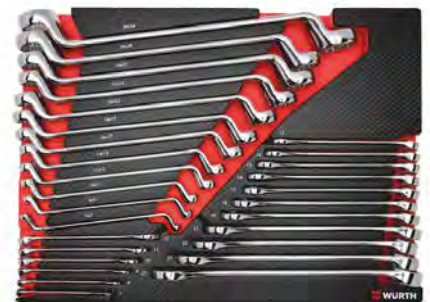

## Ключ ріжково-накладний комбінований ZEBRA®

Метричний, стандартне виконання

- **Накидна частина:** 12-гранна, система POWERDRIV®
- **Стандарт:** DIN 3113A / ISO 3318/7738
- **Матеріал:** хром-ванадієва сталь
- Поверхні хромовані, накидна і ріжкова частини поліровані
- Накидна частина розташована під кутом 15° по відношенню до горизонтальної площини ключа, ріжкова-під кутом 15° в горизонтальній площині, що дозволяє працювати у важкодоступних місцях

## Набір ключів комбінованих 8.4.1 29

05

Склад набору	Артикул набору	Уп., шт.
29 штук (7-19мм, 21мм, 22мм, 24мм, 27мм, 6x7мм, 8x9мм, 10x11мм, 12x13мм, 14x15мм, 16x17мм, 18x19мм, 20x22мм, 21x23мм, 24x27мм, 25x28мм, 30x34мм)	<b>0965905927</b>	1