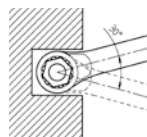

## Ключ ріжково-накладний комбінований ZEBRA®

Метричний, стандартне виконання

- **Накидна частина:** 12-гранна, система POWERDRIV®
- **Стандарт:** DIN 3113A / ISO 3318/7738
- **Матеріал:** хром-ванадієва сталь
- Поверхні хромовані, накидна і ріжкова частини поліровані
- Накидна частина розташована під кутом 15° по відношенню до горизонтальної площини ключа, ріжкова-під кутом 15° в горизонтальній площині, що дозволяє працювати у важкодоступних місцях

	L, мм	b <sub>1</sub>	Ø d	a <sub>1</sub>	a <sub>2</sub>	Арт. №	Уп., шт.
5.5	100	14,0	10,5	5,5	3,7	<b>0713301055</b>	1/10
6	100	14,0	10,5	5,5	3,7	<b>071330106</b>	1/10
7	110	16,0	11,8	6,0	4,0	<b>071330107</b>	1/10
8	120	18,0	13,2	6,0	4,0	<b>071330108</b>	1/10
9	130	20,0	14,6	7,0	4,0	<b>071330109</b>	1/10
10	140	22,5	16,1	7,5	4,5	<b>071330110</b>	1/10
11	150	25,0	17,4	8,0	5,0	<b>071330111</b>	1/10
12	160	27,0	18,9	8,5	5,5	<b>071330112</b>	1/10
13	170	29,0	20,4	9,0	5,5	<b>071330113</b>	1/10
14	180	31,0	21,6	9,5	6,0	<b>071330114</b>	1/10
15	190	33,5	22,9	10,0	6,0	<b>071330115</b>	1/10
16	200	36,0	24,6	10,0	6,0	<b>071330116</b>	1/10
17	205	38,0	26,1	10,5	6,5	<b>071330117</b>	1/10
18	215	40,0	27,7	11,0	7,0	<b>071330118</b>	1/10
19	230	42,0	29,9	11,5	7,5	<b>071330119</b>	1/10
20	240	45,0	30,7	12,0	8,0	<b>071330120</b>	1/10
21	250	47,0	32,2	12,5	8,0	<b>071330121</b>	1/10
22	260	49,0	33,7	13,5	8,0	<b>071330122</b>	1/10
23	270	51,0	35,2	14,0	8,0	<b>071330123</b>	1/5
24	280	53,0	36,9	14,5	9,0	<b>071330124</b>	1/5
25	290	55,0	38,5	15,0	9,0	<b>071330125</b>	1/5
26	300	57,0	39,8	15,5	9,0	<b>071330126</b>	1/5
27	310	59,0	40,8	15,5	9,0	<b>071330127</b>	1/5
28	320	62,0	42,8	16,0	9,0	<b>071330128</b>	1/5
29	330	63,5	43,8	16,5	10,0	<b>071330129</b>	1/5
30	340	65,0	44,8	17,0	10,0	<b>071330130</b>	1/5
32	350	69,0	47,8	17,5	11,0	<b>071330132</b>	1/5
34	360	73,0	50,8	18,0	12,0	<b>071330134</b>	1/5