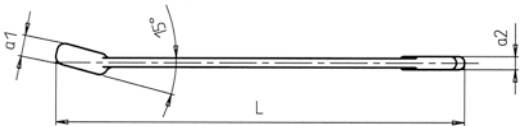

## Ключ ріжково-накладний комбінований ZEBRA®

Метричний, стандартне виконання

- **Накидна частина:** 12-гранна, система POWERDRIV®
- **Стандарт:** DIN 3113A / ISO 3318/7738
- **Матеріал:** хром-ванадієва сталь
- Поверхні хромовані, накидна і ріжкова частини поліровані
- Накидна частина розташована під кутом 15° по відношенню до горизонтальної площини ключа, ріжкова-під кутом 15° в горизонтальній площині, що дозволяє працювати у важкодоступних місцях

	L, мм	b <sub>1</sub>	Ø d	a <sub>1</sub>	a <sub>2</sub>	Арт. №	Уп., шт.
5.5	100	14,0	10,5	5,5	3,7	<b>0713301055</b>	1/10
6	100	14,0	10,5	5,5	3,7	<b>071330106</b>	1/10
7	110	16,0	11,8	6,0	4,0	<b>071330107</b>	1/10
8	120	18,0	13,2	6,0	4,0	<b>071330108</b>	1/10
9	130	20,0	14,6	7,0	4,0	<b>071330109</b>	1/10
10	140	22,5	16,1	7,5	4,5	<b>071330110</b>	1/10
11	150	25,0	17,4	8,0	5,0	<b>071330111</b>	1/10
12	160	27,0	18,9	8,5	5,5	<b>071330112</b>	1/10
13	170	29,0	20,4	9,0	5,5	<b>071330113</b>	1/10
14	180	31,0	21,6	9,5	6,0	<b>071330114</b>	1/10
15	190	33,5	22,9	10,0	6,0	<b>071330115</b>	1/10
16	200	36,0	24,6	10,0	6,0	<b>071330116</b>	1/10
17	205	38,0	26,1	10,5	6,5	<b>071330117</b>	1/10
18	215	40,0	27,7	11,0	7,0	<b>071330118</b>	1/10
19	230	42,0	29,9	11,5	7,5	<b>071330119</b>	1/10
20	240	45,0	30,7	12,0	8,0	<b>071330120</b>	1/10
21	250	47,0	32,2	12,5	8,0	<b>071330121</b>	1/10
22	260	49,0	33,7	13,5	8,0	<b>071330122</b>	1/10
23	270	51,0	35,2	14,0	8,0	<b>071330123</b>	1/5
24	280	53,0	36,9	14,5	9,0	<b>071330124</b>	1/5
25	290	55,0	38,5	15,0	9,0	<b>071330125</b>	1/5
26	300	57,0	39,8	15,5	9,0	<b>071330126</b>	1/5
27	310	59,0	40,8	15,5	9,0	<b>071330127</b>	1/5
28	320	62,0	42,8	16,0	9,0	<b>071330128</b>	1/5
29	330	63,5	43,8	16,5	10,0	<b>071330129</b>	1/5
30	340	65,0	44,8	17,0	10,0	<b>071330130</b>	1/5
32	350	69,0	47,8	17,5	11,0	<b>071330132</b>	1/5
34	360	73,0	50,8	18,0	12,0	<b>071330134</b>	1/5