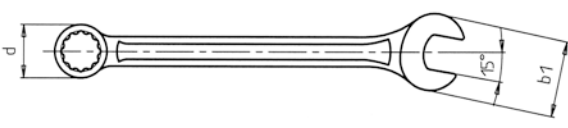

## Ключ ріжково-накладний комбінований ZEBRA®

Метричний, стандартне виконання

- **Накидна частина:** 12-гранна, система POWERDRIV®
- **Стандарт:** DIN 3113A / ISO 3318/7738
- **Матеріал:** хром-ванадієва сталь
- Поверхні хромовані, накидна і ріжкова частини поліровані
- Накидна частина розташована під кутом 15° по відношенню до горизонтальної площини ключа, ріжкова-під кутом 15° в горизонтальній площині, що дозволяє працювати у важкодоступних місцях

	L, мм	b <sub>1</sub>	Ø d	a <sub>1</sub>	a <sub>2</sub>	Арт. №	Уп., шт.
5.5	100	14,0	10,5	5,5	3,7	<b>0713301055</b>	1/10
6	100	14,0	10,5	5,5	3,7	<b>071330106</b>	1/10
7	110	16,0	11,8	6,0	4,0	<b>071330107</b>	1/10
8	120	18,0	13,2	6,0	4,0	<b>071330108</b>	1/10
9	130	20,0	14,6	7,0	4,0	<b>071330109</b>	1/10
10	140	22,5	16,1	7,5	4,5	<b>071330110</b>	1/10
11	150	25,0	17,4	8,0	5,0	<b>071330111</b>	1/10
12	160	27,0	18,9	8,5	5,5	<b>071330112</b>	1/10
13	170	29,0	20,4	9,0	5,5	<b>071330113</b>	1/10
14	180	31,0	21,6	9,5	6,0	<b>071330114</b>	1/10
15	190	33,5	22,9	10,0	6,0	<b>071330115</b>	1/10
16	200	36,0	24,6	10,0	6,0	<b>071330116</b>	1/10
17	205	38,0	26,1	10,5	6,5	<b>071330117</b>	1/10
18	215	40,0	27,7	11,0	7,0	<b>071330118</b>	1/10
19	230	42,0	29,9	11,5	7,5	<b>071330119</b>	1/10
20	240	45,0	30,7	12,0	8,0	<b>071330120</b>	1/10
21	250	47,0	32,2	12,5	8,0	<b>071330121</b>	1/10
22	260	49,0	33,7	13,5	8,0	<b>071330122</b>	1/10
23	270	51,0	35,2	14,0	8,0	<b>071330123</b>	1/5
24	280	53,0	36,9	14,5	9,0	<b>071330124</b>	1/5
25	290	55,0	38,5	15,0	9,0	<b>071330125</b>	1/5
26	300	57,0	39,8	15,5	9,0	<b>071330126</b>	1/5
27	310	59,0	40,8	15,5	9,0	<b>071330127</b>	1/5
28	320	62,0	42,8	16,0	9,0	<b>071330128</b>	1/5
29	330	63,5	43,8	16,5	10,0	<b>071330129</b>	1/5
30	340	65,0	44,8	17,0	10,0	<b>071330130</b>	1/5
32	350	69,0	47,8	17,5	11,0	<b>071330132</b>	1/5
34	360	73,0	50,8	18,0	12,0	<b>071330134</b>	1/5