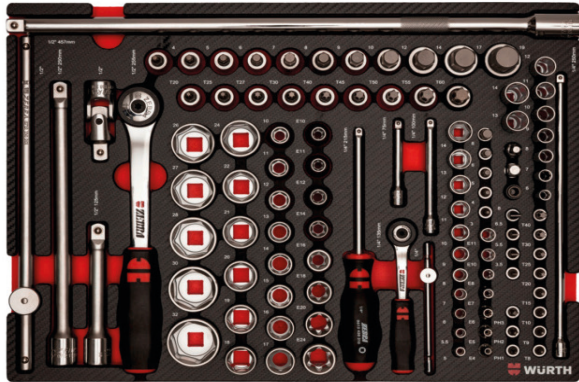

## НАБОРИ ІНСТРУМЕНТІВ

Арт. № 0965 905 922

**Набір головок 1/4- та 1/2 дюйма** 109 шт.

**Комплектація:**

Тріскачка 1/4"; Подовжувач 75 мм; Подовжувач 100 мм, 250 мм; З'єднувач карданний 1/4"; Вороток 1/4"; Бітотримач 1/4"; Перехідник 1/4"-3/8"; Викрутка з квадратним приводом 1/4"; Головка 1/4"; Е4 - Е11 Головки 1/4"; ТХ8 - ТХ40 Головки 5 мм - 14 мм; Головки подовжені 6 мм - 14 мм; Головка шестигр. 3 мм - 8 мм; Головки 0.6 x 3.5 мм, 1 x 5.5 мм, 1.2 x 6.5 мм, 1.2 x 8 мм, PH1, PH2, PH3; Тріскачка 1/2"; Подовжувач 1/2", 125 мм, 250 мм, 457 мм; З'єднувач карданний 1/2"; Вороток 1/2"; Головки 1/2" 10 мм - 32 мм; Головки 1/2", ТХ20 - ТХ60; Головки 1/2" Е10 - Е24; Головки 1/2", 4 мм - 19 мм; 7 біт ТХ: ТХ 10, 15, 20, 25, 27, 30, 40.

Арт. № 0965 905 920

**Набір ріжково-накидних ключів** 27 шт.

Розміри: 6; 7; 8; 9; 10; 11; 12; 13; 14; 15; 16; 17; 18; 19; 20; 21; 22; 23; 24; 25; 26; 27; 28; 29; 30; 32; 34.

04

Арт. № 0965 905 401

**Набір ріжково-накидних ключів** 17 шт.

Метричні, нахил кільця 15°

Розміри: 6; 7; 8; 9; 10; 11; 12; 13; 14; 15; 16; 17; 18; 19; 20; 21; 22

Арт. № 0965 905 404

**Набір ріжково-накидних ключів** 8 шт.

Метричні, нахил кільця 15°

Розміри: 6 x 7, 8 x 9, 10 x 11, 12 x 13, 14 x 15, 16 x 17, 18 x 19, 20 x 22