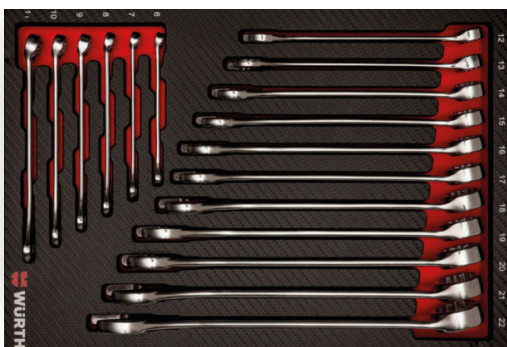

## НАБОРИ ІНСТРУМЕНТІВ

Арт. № 0965 905 922

**Набір головок 1/4- та 1/2 дюйма** 109 шт.

**Комплектація:**

Тріскачка 1/4"; Подовжувач 75 мм; Подовжувач 100 мм, 250 мм; З'єднувач карданний 1/4"; Вороток 1/4"; Бітотримач 1/4"; Перехідник 1/4"-3/8"; Викрутка з квадратним приводом 1/4"; Головка 1/4"; Е4 - Е11 Головки 1/4"; ТХ8 - ТХ40 Головки 5 мм - 14 мм; Головки подовжені 6 мм - 14 мм; Головка шестигр. 3 мм - 8 мм; Головки 0.6 x 3.5 мм, 1 x 5.5 мм, 1.2 x 6.5 мм, 1.2 x 8 мм, PH1, PH2, PH3; Тріскачка 1/2"; Подовжувач 1/2", 125 мм, 250 мм, 457 мм; З'єднувач карданний 1/2"; Вороток 1/2"; Головки 1/2" 10 мм - 32 мм; Головки 1/2", ТХ20 - ТХ60; Головки 1/2" Е10 - Е24; Головки 1/2", 4 мм - 19 мм; 7 біт ТХ: ТХ 10, 15, 20, 25, 27, 30, 40.

Арт. № 0965 905 920

**Набір ріжково-накидних ключів** 27 шт.

Розміри: 6; 7; 8; 9; 10; 11; 12; 13; 14; 15; 16; 17; 18; 19; 20; 21; 22; 23; 24; 25; 26; 27; 28; 29; 30; 32; 34.

04

Арт. № 0965 905 401

**Набір ріжково-накидних ключів** 17 шт.

Метричні, нахил кільця 15°

Розміри: 6; 7; 8; 9; 10; 11; 12; 13; 14; 15; 16; 17; 18; 19; 20; 21; 22

Арт. № 0965 905 404

**Набір ріжково-накидних ключів** 8 шт.

Метричні, нахил кільця 15°

Розміри: 6 x 7, 8 x 9, 10 x 11, 12 x 13, 14 x 15, 16 x 17, 18 x 19, 20 x 22