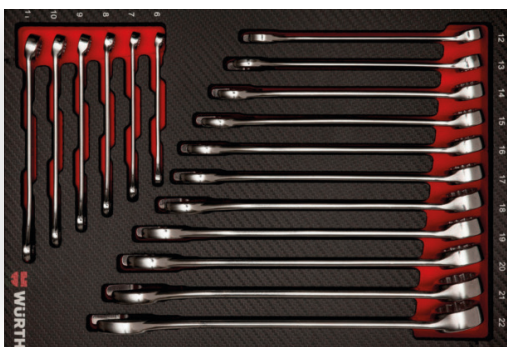

## НАБОРИ ІНСТРУМЕНТІВ

Арт. № 0965 905 922

**Набір головок 1/4- та 1/2 дюйма** 109 шт.

**Комплектація:**

Тріскачка 1/4"; Подовжувач 75 мм; Подовжувач 100 мм, 250 мм; З'єднувач карданний 1/4"; Вороток 1/4"; Бітотримач 1/4"; Перехідник 1/4"-3/8"; Викрутка з квадратним приводом 1/4"; Головка 1/4"; Е4 - Е11 Головки 1/4"; ТХ8 - ТХ40 Головки 5 мм - 14 мм; Головки подовжені 6 мм - 14 мм; Головка шестигр. 3 мм - 8 мм; Головки 0.6 x 3.5 мм, 1 x 5.5 мм, 1.2 x 6.5 мм, 1.2 x 8 мм, PH1, PH2, PH3; Тріскачка 1/2"; Подовжувач 1/2", 125 мм, 250 мм, 457 мм; З'єднувач карданний 1/2"; Вороток 1/2"; Головки 1/2" 10 мм - 32 мм; Головки 1/2", ТХ20 - ТХ60; Головки 1/2" Е10 - Е24; Головки 1/2", 4 мм - 19 мм; 7 біт ТХ: ТХ 10, 15, 20, 25, 27, 30, 40.

Арт. № 0965 905 920

**Набір ріжково-накидних ключів** 27 шт.

Розміри: 6; 7; 8; 9; 10; 11; 12; 13; 14; 15; 16; 17; 18; 19; 20; 21; 22; 23; 24; 25; 26; 27; 28; 29; 30; 32; 34.

04

Арт. № 0965 905 401

**Набір ріжково-накидних ключів** 17 шт.

Метричні, нахил кільця 15°

Розміри: 6; 7; 8; 9; 10; 11; 12; 13; 14; 15; 16, 17, 18, 19, 20, 21, 22

Арт. № 0965 905 404

**Набір ріжково-накидних ключів** 8 шт.

Метричні, нахил кільця 15°

Розміри: 6 x 7, 8 x 9, 10 x 11, 12 x 13, 14 x 15, 16 x 17, 18 x 19, 20 x 22