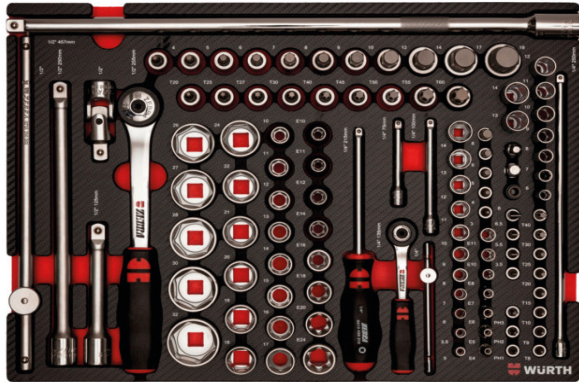

## НАБОРИ ІНСТРУМЕНТІВ

Арт. № 0965 905 922

**Набір головок 1/4- та 1/2 дюйма** 109 шт.

**Комплектація:**

Тріскачка 1/4"; Подовжувач 75 мм; Подовжувач 100 мм, 250 мм; З'єднувач карданний 1/4"; Вороток 1/4"; Бітотримач 1/4"; Перехідник 1/4"-3/8"; Викрутка з квадратним приводом 1/4"; Головка 1/4"; Е4 - Е11 Головки 1/4"; ТХ8 - ТХ40 Головки 5 мм - 14 мм; Головки подовжені 6 мм - 14 мм; Головка шестигр. 3 мм - 8 мм; Головки 0.6 x 3.5 мм, 1 x 5.5 мм, 1.2 x 6.5 мм, 1.2 x 8 мм, PH1, PH2, PH3; Тріскачка 1/2"; Подовжувач 1/2", 125 мм, 250 мм, 457 мм; З'єднувач карданний 1/2"; Вороток 1/2"; Головки 1/2" 10 мм - 32 мм; Головки 1/2", ТХ20 - ТХ60; Головки 1/2" Е10 - Е24; Головки 1/2", 4 мм - 19 мм; 7 біт ТХ: ТХ 10, 15, 20, 25, 27, 30, 40.

Арт. № 0965 905 920

**Набір ріжково-накидних ключів** 27 шт.

Розміри: 6; 7; 8; 9; 10; 11; 12; 13; 14; 15; 16; 17; 18; 19; 20; 21; 22; 23; 24; 25; 26; 27; 28; 29; 30; 32; 34.

04

Арт. № 0965 905 401

**Набір ріжково-накидних ключів** 17 шт.

Метричні, нахил кільця 15°

Розміри: 6; 7; 8; 9; 10; 11; 12; 13; 14; 15; 16, 17, 18, 19, 20, 21, 22

Арт. № 0965 905 404

**Набір ріжково-накидних ключів** 8 шт.

Метричні, нахил кільця 15°

Розміри: 6 x 7, 8 x 9, 10 x 11, 12 x 13, 14 x 15, 16 x 17, 18 x 19, 20 x 22