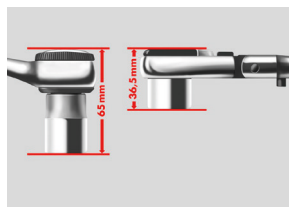

Наскрізна конструкція торцевого ключа

Багатофункціональний торцевий ключ з профілем MULTI для 5 різних типів головок болтів. Шестигранник, дванадцятигранник метричний і дюймовий, Torx зовнішній, квадрат.

04

З наскрізним отвором для болтів і різьбових шпильок. Тріскачка з головкою на шарнірі.

Тріскачка з низьким профілем і наскрізним отвором в робочій частині тріскачки.

Адаптер для біт на 1/4 ". Фіксація за допомогою кнопки.

Вміст набору:

Реверсивна тріскачка з шарніром × 1 шт. ; Подовжувач 75 мм × 1 шт.;

Наскрізни торцеві ключі (12 шт.): 10, 11, 12, 13, 14, 15, 16, 17, 18, 19, 21, 22 шт.

Адаптер для біт на 1/4" × 1 шт. ; адаптер для біт на 3/8" × 1 шт. ;

Біти на 1/2" (19 шт.): PH1, PH2, PH3; PZ1, PZ2, PZ3; TX10, TX15, TX20, TX25, TX27, TX30, TX40;

прямий шліц 0.8 × 5.5; прямий шліц 1.2 × 8.0; шестигранник SW3, SW4, SW5, SW6.