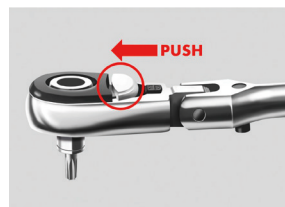

Наскрізна конструкція торцевого ключа

Багатофункціональний торцевий ключ з профілем MULTI для 5 різних типів головок болтів. Шестигранник, дванадцятигранник метричний і дюймовий, Torx зовнішній, квадрат.

04

З наскрізним отвором для болтів і різьбових шпильок. Тріскачка з головкою на шарнірі.

Тріскачка з низьким профілем і наскрізним отвором в робочій частині тріскачки.

Адаптер для біт на 1/4 ". Фіксація за допомогою кнопки.

Вміст набору:

Реверсивна тріскачка з шарніром × 1 шт. ; Подовжувач 75 мм × 1 шт.;

Наскрізни торцеві ключі (12 шт.): 10, 11, 12, 13, 14, 15, 16, 17, 18, 19, 21, 22 шт.

Адаптер для біт на 1/4" × 1 шт. ; адаптер для біт на 3/8" × 1 шт. ;