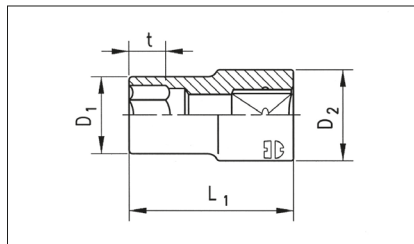

1/2" ТОРЦЕВИЙ КЛЮЧ MULTI

- Матеріал: хром-ванадієва сталь.
- Привід: внутрішній квадрат 1/2" з канавкою під кульку.
- Накідна частина: профіль MULTI.
- Виконання: стандартне.

MULTI	6 гр./12 гр.	6 гр.	TX	Квадрат					Арт. №	Уп., шт.
, мм	, мм	, мм	, мм	, мм	L ₁ мм	D ₁ мм	D ₂ мм	t мм		
SW 10	SW 10	3/8"	E 12	SW 8	36	15.5	23.0	9	0712 134 10	1
SW 11	SW 11	7/16"	E 14	SW 9	36	16.7	23.0	10	0712 134 11	
SW 12	SW 12	15/32"	E 16	SW 10	36	18.0	23.0	11	0712 134 12	
SW 13	SW 13	1/2"	-	-	36	19.2	23.0	11	0712 134 13	
SW 14	SW 14	9/16"	E 18	-	36	20.5	23.0	13	0712 134 14	
SW 15	SW 15	19/32"	-	SW 12	36	21.7	23.0	13	0712 134 15	
SW 16	SW 16	5/8"	E 20	SW 13	36	23.0	23.0	13	0712 134 16	
SW 17	SW 17	-	-	SW 14	36	24.2	23.2	13	0712 134 17	
SW 18	SW 18	-	E 22	-	36	25.5	23.5	14	0712 134 18	
SW 19	SW 19	3/4"	E 24	-	36	26.7	24.7	14	0712 134 19	
SW 20	SW 20	25/32"	-	SW 16	36	28.0	25.5	14	0712 134 20	
SW 21	SW 21	13/16"	E 26	SW 17	38	29.2	26.0	14	0712 134 21	
SW 22	SW 22	7/8"	E 28	SW 18	38	30.5	26.5	16	0712 134 22	
SW 24	SW 24	15/16"	E 30	SW 19	38	33.0	29.0	18	0712 134 24	
SW 26	SW 26	-	E 32	SW 21	38	35.5	31.5	18	0712 134 26	
SW 27	SW 27	1 1/16"	E 34	SW 22	44	36.7	32.2	20	0712 134 27	
SW 28	SW 28	1 1/8"	E 36	SW 23	44	38.0	33.5	20	0712 134 28	
SW 30	SW 30	1 3/16"	E 38	SW 24	44	40.5	36.0	22	0712 134 30	
SW 32	SW 32	1 1/4"	E 40	SW 26	44	43.0	38.1	24	0712 134 32	

04

Набір торцевих ключів MULTI 1/2", 33 предмета
Арт.№ 0965 13 023

У металевому футлярі з гумовим ложементом.

Комплект поставки набора торцевых ключів MULTI 1/2"

Опис	Привод		Арт. №	Уп., шт.
Тріскачка		250 мм	0712 012 0	1
Подовжувач		125 мм	0712 138 105	
Подовжувач		250 мм	0712 138 110	
Кардан		70 мм	07121 138 301	
19 торцевих ключів MULTI, розмірами 10-32		22 мм	0712 134 10-0712 134 32	