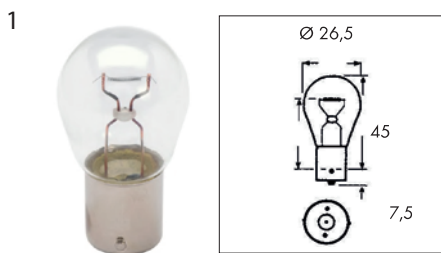

ЛАМПА ВКАЗІВНИКА ПОВОРОТА І СТОП-СИГНАЛА

Зобр.	Аналог	Тип	Застосування	Автомобіль	Вольт	Ват	Тип бази	Артикул
1	7528	P21/5W	Поворот, стоп-сигнал	A	12	21/5	BAY15d	0720 734 1
2	7515	W21/5W		A	12	21/5	W3x16q	0720 763 2
1	7225	P21/4W		A	12	21/4	BAZ15d	0720 734 11
1	7231	P18/5W		A	12	18/5	BAY15d	0720 733 1
1	7537	P21/5W		VI	24	21/5	BAY15d	0720 734 2

Зобр.	Аналог	Тип	Застосування	Автомобіль	Вольт	Ват	Тип бази	Артикул
1	7506	P21W	Поворот, стоп-сигнал	A	12	21	BA15S	0720 732 1
2	7505	W21W		A	12	21	W3X16d	0720 763 1
1	7511	P21W		VI	24	21	BA15s	0720 732 2