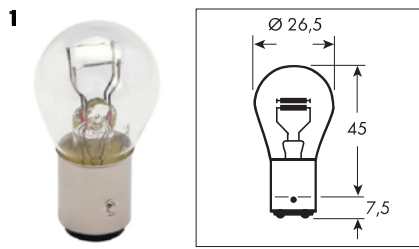

ЛАМПА ВКАЗІВНИКА ПОВОРОТА І СТОП-СИГНАЛА

Зобр.	Аналог	Тип	Застосування	Автомобіль	Вольт	Ват	Тип бази	Артикул
1	7528	P21/5W	Поворот, стоп-сигнал	A	12	21/5	BAY15d	0720 734 1
2	7515	W21/5W		A	12	21/5	W3x16q	0720 763 2
1	7225	P21/4W		A	12	21/4	BAZ15d	0720 734 11
1	7231	P18/5W		A	12	18/5	BAY15d	0720 733 1
1	7537	P21/5W		VI	24	21/5	BAY15d	0720 734 2

Зобр.	Аналог	Тип	Застосування	Автомобіль	Вольт	Ват	Тип бази	Артикул
1	7506	P21W	Поворот, стоп-сигнал	A	12	21	BA15S	0720 732 1
2	7505	W21W		A	12	21	W3X16d	0720 763 1
1	7511	P21W		VI	24	21	BA15s	0720 732 2