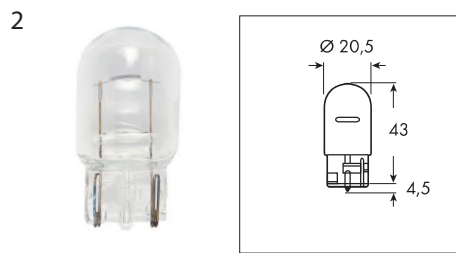

ЛАМПА ВКАЗІВНИКА ПОВОРОТА І СТОП-СИГНАЛА

Зобр.	Аналог	Тип	Застосування	Автомобіль	Вольт	Ват	Тип бази	Артикул
1	7528	P21/5W	Поворот, стоп-сигнал	A	12	21/5	BAY15d	0720 734 1
2	7515	W21/5W		A	12	21/5	W3x16q	0720 763 2
1	7225	P21/4W		A	12	21/4	BAZ15d	0720 734 11
1	7231	P18/5W		A	12	18/5	BAY15d	0720 733 1
1	7537	P21/5W		VI	24	21/5	BAY15d	0720 734 2

Зобр.	Аналог	Тип	Застосування	Автомобіль	Вольт	Ват	Тип бази	Артикул
1	7506	P21W	Поворот, стоп-сигнал	A	12	21	BA15S	0720 732 1
2	7505	W21W		A	12	21	W3X16d	0720 763 1
1	7511	P21W		VI	24	21	BA15s	0720 732 2