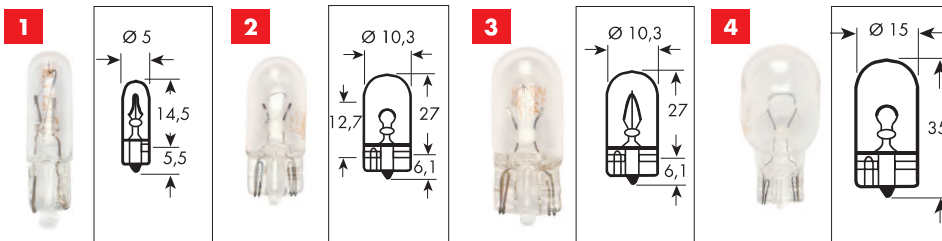

ЛАМПА ВКАЗІВНИКА ПОВОРОТА І СТОП-СИГНАЛА

Зобр.	Аналог	Тип	Застосування	Автомобіль	Вольт	Ват	Тип бази	Артикул
1	7528	P21/5W	Поворот, стоп-сигнал	A	12	21/5	BAY15d	0720 734 1
2	7515	W21/5W		A	12	21/5	W3x16q	0720 763 2
1	7225	P21/4W		A	12	21/4	BAZ15d	0720 734 11
1	7231	P18/5W		A	12	18/5	BAY15d	0720 733 1
1	7537	P21/5W		VI	24	21/5	BAY15d	0720 734 2

Зобр.	Аналог	Тип	Застосування	Автомобіль	Вольт	Ват	Тип бази	Артикул
1	7506	P21W	Поворот, стоп-сигнал	A	12	21	BA15S	0720 732 1
2	7505	W21W		A	12	21	W3X16d	0720 763 1
1	7511	P21W		VI	24	21	BA15s	0720 732 2

БЕЗЦОКОЛЬНА ЛАМПА

Зобр.	Аналог	Тип	Застосування	Автомобіль	Вольт	Ват	Тип бази	Артикул
2	2825	W5W	Габаритні вогні, освітлення салону	A	12	5	W2,1X9,5d	0720 762 1
1	2721	W1.2W		A	12	1,2	W2x4,6d	0720 760 1
3	2821	W3W		A	12	3	W2,1x9,5d	0720 761 1
4	921	W16W		A	12	16	W2,1x9,5d	0720 762 11
1	2741			VI	24	1,2	W2x4,6d	0720 760 2
3	2845	W5W		VI	24	5	W2,1x9,5d	0720 762 2
3	2841	W3W		VI	24	3	W2,1x9,5d	0720 761 2