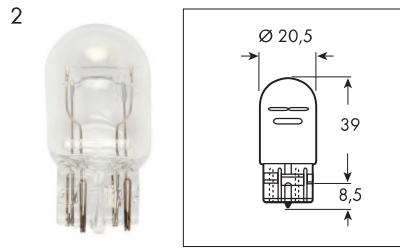

ЛАМПА ВКАЗІВНИКА ПОВОРОТА І СТОП-СИГНАЛА

Зобр.	Аналог	Тип	Застосування	Автомобіль	Вольт	Ват	Тип бази	Артикул
1	7528	P21/5W	Поворот, стоп-сигнал	A	12	21/5	BAY15d	0720 734 1
2	7515	W21/5W		A	12	21/5	W3x16q	0720 763 2
1	7225	P21/4W		A	12	21/4	BAZ15d	0720 734 11
1	7231	P18/5W		A	12	18/5	BAY15d	0720 733 1
1	7537	P21/5W		VI	24	21/5	BAY15d	0720 734 2

Зобр.	Аналог	Тип	Застосування	Автомобіль	Вольт	Ват	Тип бази	Артикул
1	7506	P21W	Поворот, стоп-сигнал	A	12	21	BA15S	0720 732 1
2	7505	W21W		A	12	21	W3X16d	0720 763 1
1	7511	P21W		VI	24	21	BA15s	0720 732 2