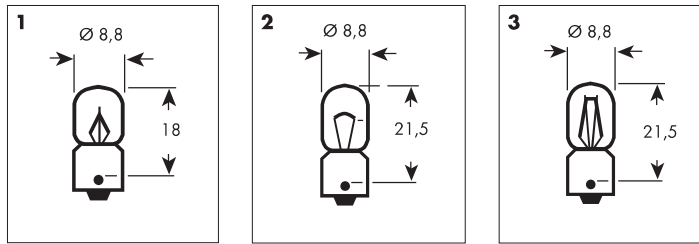

ЛАМПА ГАБАРИТІВ

Зобр.	Аналог	Тип	Застосування	Автомобіль	Вольт	Ват	Тип бази	Артикул
2	3893	T4W	Габаритні вогні	A	12	4	BA9s	0720 750 1
1	3796	—		A	12	2	BA9s	0720 751 1
3	3930	T4W		VI	24	4	BA9s	0720 750 2

Зобр.	Аналог	Тип	Застосування	Автомобіль	Вольт	Ват	Тип бази	Артикул
2	5007	R5W	Габаритні вогні	A	12	5	BA15s	0720 740 1
2	5008	R10W		A	12	10	BA15s	0720 741 1
2	5627	R5W		VI	24	5	BA15s	0720 740 2
2	5637	R10W		VI	24	10	BA15s	0720 741 2
2	9637 HD	R10W		VI	24	10	BA15s	0720 741 21