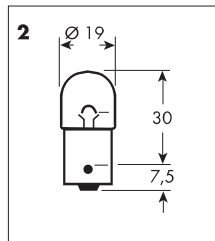

ЛАМПА ГАБАРИТІВ

Зобр.	Аналог	Тип	Застосування	Автомобіль	Вольт	Ват	Тип бази	Артикул
2	3893	T4W	Габаритні вогні	A	12	4	BA9s	0720 750 1
1	3796	—		A	12	2	BA9s	0720 751 1
3	3930	T4W		VI	24	4	BA9s	0720 750 2

Зобр.	Аналог	Тип	Застосування	Автомобіль	Вольт	Ват	Тип бази	Артикул
2	5007	R5W	Габаритні вогні	A	12	5	BA15s	0720 740 1
2	5008	R10W		A	12	10	BA15s	0720 741 1
2	5627	R5W		VI	24	5	BA15s	0720 740 2
2	5637	R10W		VI	24	10	BA15s	0720 741 2
2	9637 HD	R10W		VI	24	10	BA15s	0720 741 21