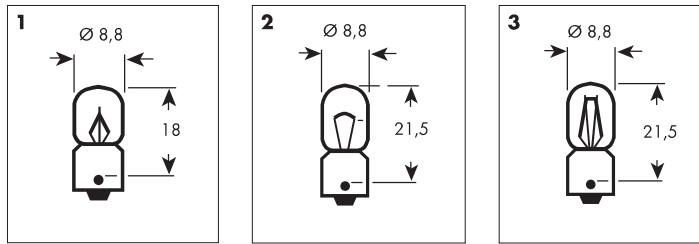

## ЛАМПА ГАБАРИТІВ

Зобр.	Аналог	Тип	Застосування	Автомобіль	Вольт	Ват	Тип бази	Артикул
2	3893	T4W	Габаритні вогні	A	12	4	BA9s	<b>0720 750 1</b>
1	3796	—		A	12	2	BA9s	<b>0720 751 1</b>
3	3930	T4W		VI	24	4	BA9s	<b>0720 750 2</b>

Зобр.	Аналог	Тип	Застосування	Автомобіль	Вольт	Ват	Тип бази	Артикул
2	5007	R5W	Габаритні вогні	A	12	5	BA15s	<b>0720 740 1</b>
2	5008	R10W		A	12	10	BA15s	<b>0720 741 1</b>
2	5627	R5W		VI	24	5	BA15s	<b>0720 740 2</b>
2	5637	R10W		VI	24	10	BA15s	<b>0720 741 2</b>
2	9637 HD	R10W		VI	24	10	BA15s	<b>0720 741 21</b>