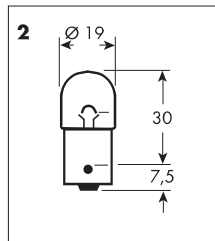

## ЛАМПА ГАБАРИТІВ

Зобр.	Аналог	Тип	Застосування	Автомобіль	Вольт	Ват	Тип бази	Артикул
2	3893	T4W	Габаритні вогні	A	12	4	BA9s	<b>0720 750 1</b>
1	3796	—		A	12	2	BA9s	<b>0720 751 1</b>
3	3930	T4W		VI	24	4	BA9s	<b>0720 750 2</b>

Зобр.	Аналог	Тип	Застосування	Автомобіль	Вольт	Ват	Тип бази	Артикул
2	5007	R5W	Габаритні вогні	A	12	5	BA15s	<b>0720 740 1</b>
2	5008	R10W		A	12	10	BA15s	<b>0720 741 1</b>
2	5627	R5W		VI	24	5	BA15s	<b>0720 740 2</b>
2	5637	R10W		VI	24	10	BA15s	<b>0720 741 2</b>
2	9637 HD	R10W		VI	24	10	BA15s	<b>0720 741 21</b>