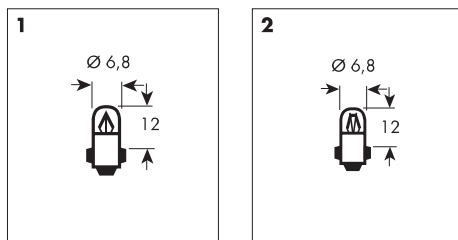

Зобр.	Аналог	Тип	Застосування	Автомобіль	Вольт	Ват	Тип бази	Артикул
1	3898	—	Габаритні вогні	A	12	2	BA7s	0720 755 1
2	3899	—		VI	24	3	BA7s	0720 755 2