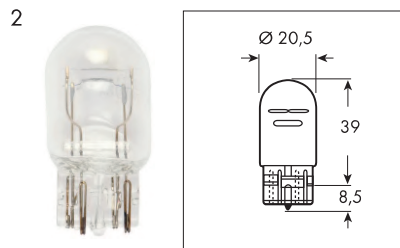

ЛАМПА ВКАЗІВНИКА ПОВОРОТА І СТОП-СИГНАЛА

Зобр.	Аналог	Тип	Застосування	Автомобіль	Вольт	Ват	Тип бази	Артикул
1	7528	P21/5W	Поворот, стоп-сигнал	A	12	21/5	BAY15d	0720 734 1
2	7515	W21/5W		A	12	21/5	W3x16q	0720 763 2
1	7225	P21/4W		A	12	21/4	BAZ15d	0720 734 11
1	7231	P18/5W		A	12	18/5	BAY15d	0720 733 1
1	7537	P21/5W		VI	24	21/5	BAY15d	0720 734 2

Зобр.	Аналог	Тип	Застосування	Автомобіль	Вольт	Ват	Тип бази	Артикул
1	7506	P21W	Поворот, стоп-сигнал	A	12	21	BA15S	0720 732 1
2	7505	W21W		A	12	21	W3X16d	0720 763 1
1	7511	P21W		VI	24	21	BA15s	0720 732 2