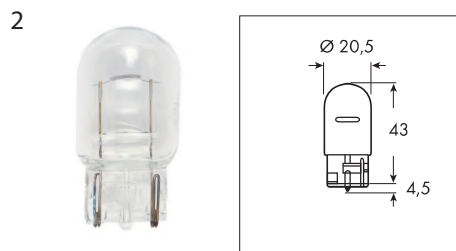

ЛАМПА ВКАЗІВНИКА ПОВОРОТА І СТОП-СИГНАЛА

Зобр.	Аналог	Тип	Застосування	Автомобіль	Вольт	Ват	Тип бази	Артикул
1	7528	P21/5W	Поворот, стоп-сигнал	A	12	21/5	BAY15d	0720 734 1
2	7515	W21/5W		A	12	21/5	W3x16q	0720 763 2
1	7225	P21/4W		A	12	21/4	BAZ15d	0720 734 11
1	7231	P18/5W		A	12	18/5	BAY15d	0720 733 1
1	7537	P21/5W		VI	24	21/5	BAY15d	0720 734 2

Зобр.	Аналог	Тип	Застосування	Автомобіль	Вольт	Ват	Тип бази	Артикул
1	7506	P21W	Поворот, стоп-сигнал	A	12	21	BA15S	0720 732 1
2	7505	W21W		A	12	21	W3X16d	0720 763 1
1	7511	P21W		VI	24	21	BA15s	0720 732 2