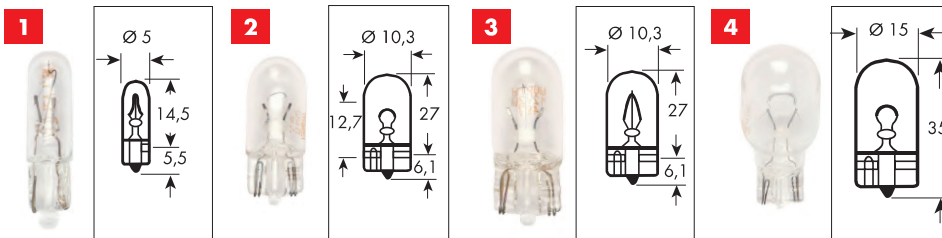

ЛАМПА ВКАЗІВНИКА ПОВОРОТА І СТОП-СИГНАЛА

Зобр.	Аналог	Тип	Застосування	Автомобіль	Вольт	Ват	Тип бази	Артикул
1	7528	P21/5W	Поворот, стоп-сигнал	A	12	21/5	BAY15d	0720 734 1
2	7515	W21/5W		A	12	21/5	W3x16q	0720 763 2
1	7225	P21/4W		A	12	21/4	BAZ15d	0720 734 11
1	7231	P18/5W		A	12	18/5	BAY15d	0720 733 1
1	7537	P21/5W		VI	24	21/5	BAY15d	0720 734 2

Зобр.	Аналог	Тип	Застосування	Автомобіль	Вольт	Ват	Тип бази	Артикул
1	7506	P21W	Поворот, стоп-сигнал	A	12	21	BA15S	0720 732 1
2	7505	W21W		A	12	21	W3X16d	0720 763 1
1	7511	P21W		VI	24	21	BA15s	0720 732 2

БЕЗЦОКОЛЬНА ЛАМПА

Зобр.	Аналог	Тип	Застосування	Автомобіль	Вольт	Ват	Тип бази	Артикул
2	2825	W5W	Габаритні вогні, освітлення салону	A	12	5	W2,1X9,5d	0720 762 1
1	2721	W1.2W		A	12	1,2	W2x4,6d	0720 760 1
3	2821	W3W		A	12	3	W2,1x9,5d	0720 761 1
4	921	W16W		A	12	16	W2,1x9,5d	0720 762 11
1	2741			VI	24	1,2	W2x4,6d	0720 760 2
3	2845	W5W		VI	24	5	W2,1x9,5d	0720 762 2
3	2841	W3W		VI	24	3	W2,1x9,5d	0720 761 2