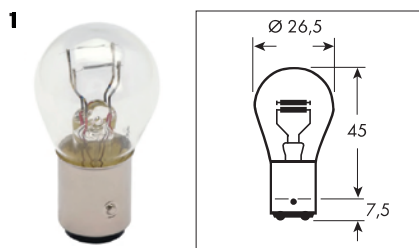

ЛАМПА ВКАЗІВНИКА ПОВОРОТА І СТОП-СИГНАЛА

Зобр.	Аналог	Тип	Застосування	Автомобіль	Вольт	Ват	Тип бази	Артикул
1	7528	P21/5W	Поворот, стоп-сигнал	A	12	21/5	BAY15d	0720 734 1
2	7515	W21/5W		A	12	21/5	W3x16q	0720 763 2
1	7225	P21/4W		A	12	21/4	BAZ15d	0720 734 11
1	7231	P18/5W		A	12	18/5	BAY15d	0720 733 1
1	7537	P21/5W		VI	24	21/5	BAY15d	0720 734 2

Зобр.	Аналог	Тип	Застосування	Автомобіль	Вольт	Ват	Тип бази	Артикул
1	7506	P21W	Поворот, стоп-сигнал	A	12	21	BA15S	0720 732 1
2	7505	W21W		A	12	21	W3X16d	0720 763 1
1	7511	P21W		VI	24	21	BA15s	0720 732 2