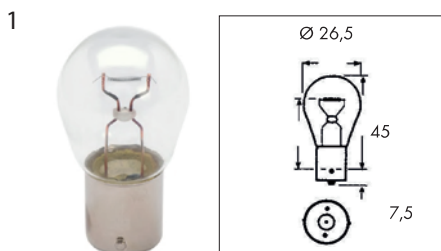

ЛАМПА ВКАЗІВНИКА ПОВОРОТА І СТОП-СИГНАЛА

Зобр.	Аналог	Тип	Застосування	Автомобіль	Вольт	Ват	Тип бази	Артикул
1	7528	P21/5W	Поворот, стоп-сигнал	A	12	21/5	BAY15d	0720 734 1
2	7515	W21/5W		A	12	21/5	W3x16q	0720 763 2
1	7225	P21/4W		A	12	21/4	BAZ15d	0720 734 11
1	7231	P18/5W		A	12	18/5	BAY15d	0720 733 1
1	7537	P21/5W		VI	24	21/5	BAY15d	0720 734 2

Зобр.	Аналог	Тип	Застосування	Автомобіль	Вольт	Ват	Тип бази	Артикул
1	7506	P21W	Поворот, стоп-сигнал	A	12	21	BA15S	0720 732 1
2	7505	W21W		A	12	21	W3X16d	0720 763 1
1	7511	P21W		VI	24	21	BA15s	0720 732 2