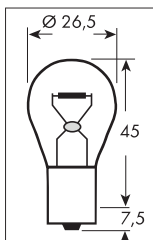

06

ЛАМПА ВКАЗІВНИКА ПОВОРОТА І СТОП-СИГНАЛА

1

Зобр.	Аналог	Тип	Застос.	Колір	Автомобіль	Вольт	Ват	Тип бази	Артикул
1	7507	PY21W	Поворот,	Оранжевий	A	12	21	BAU15s	0720 738 3
1	7510 LTS	PY21W	стоп-сигнал	Оранжевий	VI	24	21	BAU15s	0720 732 23