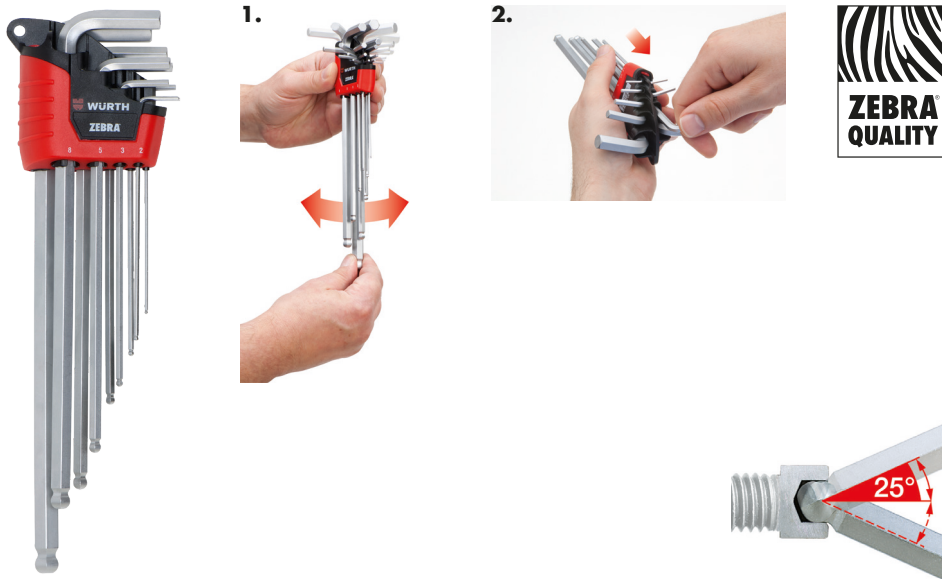

НАБІР КУТОВИХ ВИКРУТОК

Набір кутових метричних викруток ZEBRA® для приводу внутрішній шестигранник. Подовжене виконання зі сферичним наконечником.

- Для вилучення з пластикового пенала поверніть будь-який ключ.
- Сферичний наконечник дозволяє працювати викрутці з кріпильними виробами під кутом 25°.

Компл.	Склад набору	Арт. №	Уп., шт
9 предметів	1,5; 2; 2,5; 3; 4; 5; 6; 8; 10 мм	0715 40 50	1

НАБІР КУТОВИХ ВИКРУТОК

Набір кутових метричних викруток ZEBRA® для приводу внутрішній шестигранник. Подовжене виконання зі сферичним наконечником.

Компл.	Склад набору	Арт. №	Уп., шт
9 предметів	1,5; 2; 2,5; 3; 4; 5; 6; 8; 10 мм	0715 40 100	1

НАБІР КУТОВИХ ВИКРУТОК

Набір кутових метричних викруток ZEBRA® з приводом внутрішній шестигранник. У пластиковому корпусі, армованому скловолокном, 7 шт.

- Зручна кнопка звільнення для простого вибору необхідного розміру ключа

Компл.	Склад набору	Арт. №	Уп., шт
7 предметів	2; 2,5; 3; 4; 5; 6; 8 мм	0715 31 70 ¹	1
		0715 31 71 ²	