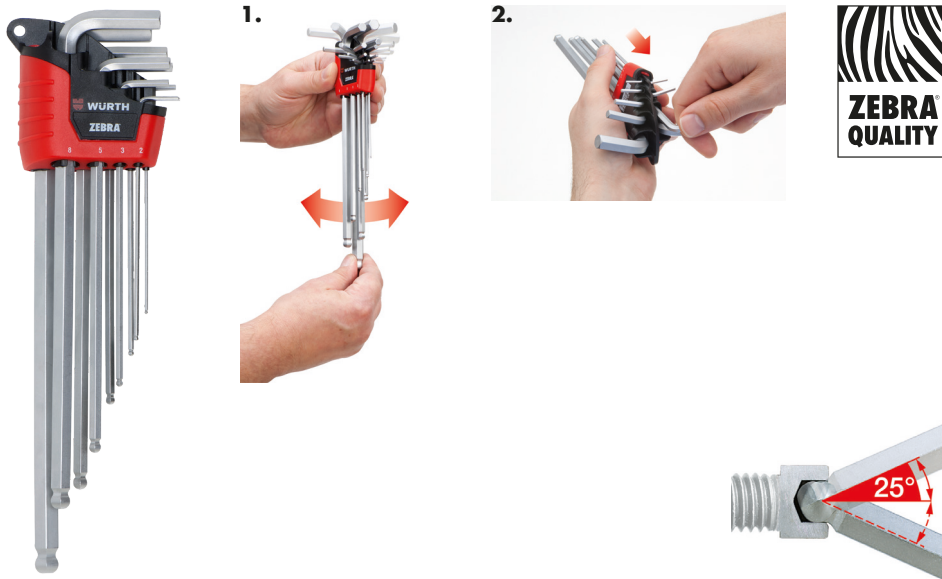

## НАБІР КУТОВИХ ВИКРУТОК

Набір кутових метричних викруток ZEBRA® для приводу внутрішній шестигранник. Подовжене виконання зі сферичним наконечником.

- Для вилучення з пластикового пенала поверніть будь-який ключ.
- Сферичний наконечник дозволяє працювати викрутці з кріпильними виробами під кутом 25°.

Компл.	Склад набору	Арт. №	Уп., шт
9 предметів	1,5; 2; 2,5; 3; 4; 5; 6; 8; 10 мм	0715 40 50	1

## НАБІР КУТОВИХ ВИКРУТОК

Набір кутових метричних викруток ZEBRA® для приводу внутрішній шестигранник. Подовжене виконання зі сферичним наконечником.

Компл.	Склад набору	Арт. №	Уп., шт
9 предметів	1,5; 2; 2,5; 3; 4; 5; 6; 8; 10 мм	0715 40 100	1

## НАБІР КУТОВИХ ВИКРУТОК

Набір кутових метричних викруток ZEBRA® з приводом внутрішній шестигранник. У пластиковому корпусі, армованому скловолокном, 7 шт.

- Зручна кнопка звільнення для простого вибору необхідного розміру ключа