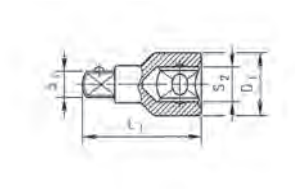

3/4" Перехідники ZEBRA®

Стандарт: DIN 3122, ISO 3315

Поверхня: хромована

Привід: внутрішній квадрат 1/2"

Наконечник: квадрат

S ₁ , дюйми	S ₂ , дюйми	D ₁ , мм	L ₁ , мм	Арт. №	Уп., шт.
3/4"	1"	48	66	071514110	1/10
1/2"	3/4"	34	53,5	071514108	

3/4" Карданний з'єднувач ZEBRA®

Стандарт: DIN 3123, ISO 3316

Привід: квадрат 3/4"

Наконечник: внутрішній квадрат 3/4"

З'єднання: фіксуюче

S ₁ , дюйми	S ₂ , дюйми	D ₁ , мм	L ₁ , мм	Арт. №	Уп., шт.
3/8"	3/8"	17,5	55	0713128301	1/10