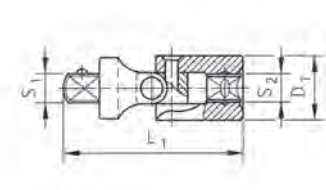

3/4" Перехідники ZEBRA®

Стандарт: DIN 3122, ISO 3315

Поверхня: хромована

Привід: внутрішній квадрат 1/2"

Наконечник: квадрат

S ₁ , дюйми	S ₂ , дюйми	D ₁ , мм	L ₁ , мм	Арт. №	Уп., шт.
3/4"	1"	48	66	071514110	1/10
1/2"	3/4"	34	53,5	071514108	

3/4" Карданний з'єднувач ZEBRA®

Стандарт: DIN 3123, ISO 3316

Привід: квадрат 3/4"

Наконечник: внутрішній квадрат 3/4"

З'єднання: фіксуюче

S ₁ , дюйми	S ₂ , дюйми	D ₁ , мм	L ₁ , мм	Арт. №	Уп., шт.
3/8"	3/8"	17,5	55	0713128301	1/10