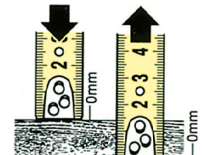

II клас точності

Професійна мірна рулетка для практичного вимірювання в різних умовах.

- Корпус інструмента виконаний з металу, який додатково покритий гумою.
- Вимірювальна стрічка покрита емаллю жовтого кольору, має 2 шкали: мм та см.
- На кінці вимірювальна стрічка має додаткову захисну пластину, яка зменшує можливість скручування та пошкодження стрічки при втягуванні в корпус.

- Наконечник вимірювальної стрічки - гачок, дозволяє з легкістю проводити зовнішні та внутрішні заміри.

РУЛЕТКА WURTH – RED-LINE

| Довжина стрічки (м) | Ширина стрічки (мм) | Артикул | Уп., шт. |
|---------------------|---------------------|------------|----------|
| 3 | 16 | 0714699921 | 1 |
| 5 | 16 | 0714699922 | 1 |
| 8 | 25 | 0714699923 | 1 |

II клас точності

Професійна мірна рулетка для практичного вимірювання в різних умовах.

- Корпус інструмента виконаний з пластику, який додатково покритий гумою.
- Вимірювальна стрічка покрита емаллю жовтого кольору, має 2 шкали: мм та см.
- На кінці вимірювальна стрічка має додаткову захисну пластину, яка зменшує можливість скручування та пошкодження стрічки при втягуванні в корпус. Наконечник вимірювальної стрічки - гачок, дозволяє з легкістю проводити зовнішні та внутрішні заміри.

- Автоблокування допомагає ефективно позиціонувати стрічку на потрібну довжину.