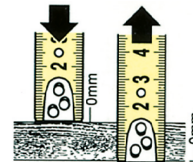

РУЛЕТКА WURTH – PROFİ

| Довжина стрічки (м) | Ширина стрічки (мм) | Артикул | Уп., шт. |
|---------------------|---------------------|------------|----------|
| 3 | 16 | 0714699911 | 1 |
| 5 | 16 | 0714699912 | 1 |
| 8 | 25 | 0714699913 | 1 |

II клас точності

Професійна мірна рулетка для практичного вимірювання в різних умовах.

- Корпус інструмента виконаний з металу, який додатково покритий гумою.
- Вимірювальна стрічка покрита емаллю жовтого кольору, має 2 шкали: мм та см.
- На кінці вимірювальна стрічка має додаткову захисну пластину, яка зменшує можливість скручування та пошкодження стрічки при втягуванні в корпус.

- Наконечник вимірювальної стрічки - гачок, дозволяє з легкістю проводити зовнішні та внутрішні заміри.

РУЛЕТКА WURTH – RED-LINE

| Довжина стрічки (м) | Ширина стрічки (мм) | Артикул | Уп., шт. |
|---------------------|---------------------|------------|----------|
| 3 | 16 | 0714699921 | 1 |
| 5 | 16 | 0714699922 | 1 |
| 8 | 25 | 0714699923 | 1 |

II клас точності

Професійна мірна рулетка для практичного вимірювання в різних умовах.

- Корпус інструмента виконаний з пластику, який додатково покритий гумою.
- Вимірювальна стрічка покрита емаллю жовтого кольору, має 2 шкали: мм та см.
- На кінці вимірювальна стрічка має додаткову захисну пластину, яка зменшує можливість скручування та пошкодження стрічки при втягуванні в корпус. Наконечник вимірювальної стрічки - гачок, дозволяє з легкістю проводити зовнішні та внутрішні заміри.