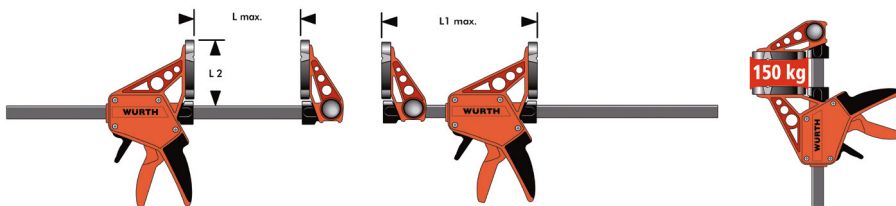

## СТРУБЦИНА ДЛЯ РОБОТИ ОДНІЄЮ РУКОЮ

### Зажим і розжим однією рукою.

- Сила затиску - 150 кг
- Зажимні губки з хрестоподібним шлицом
- Зручна 2-компонентна рукоятка з напленням
- Простий розжим і зажим завдяки спеціальній кнопці
- Високоміцна конструкція забезпечує довгий термін служби
- Регульовальна прокладка для підвищеної зручності

L max, мм	L2, мм	L3, мм	B, мм	L1 max, мм	Арт. №	Уп., шт.
150	100	6	20	410	<b>0714 662 150</b>	1
300	100	6	20	560	<b>0714 662 300</b>	
450	100	6	20	710	<b>0714 662 450</b>	
700	100	6	20	960	<b>0714 662 700</b>	