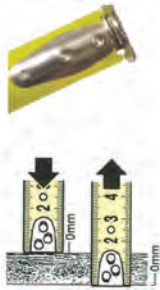

Рулетка RED-LINE

Професійна мірна рулетка для практичного вимірювання в різних умовах

Довжина стрічки, м	Ширина стрічки, мм	Арт. №	Уп., шт.
3	16	0714699921	1
5	16	0714699922	
8	25	0714699923	

II клас точності

- Корпус інструмента виконаний з пластику, який додатково покритий гумою
- Вимірювальна стрічка покрита емаллю жовтого кольору, має 2 шкали: мм та см
- На кінці вимірювальна стрічка має додаткову захисну пластину, яка зменшує можливість скручування та пошкодження стрічки при втягуванні в корпус
- Наконечник вимірювальної стрічки - гачок, дозволяє з легкістю проводити зовнішні та внутрішні заміри
- Автоблокування допомагає ефективно позиціювати стрічку на потрібну довжину

05

Рулетка

Високоякісна вимірювальна стрічка в пластмасовому корпусі для легкого вимірювання в будь-яких ситуаціях