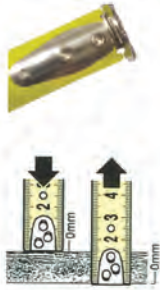

Рулетка PROFI

Професійна мірна рулетка для практичного вимірювання в різних умовах

Довжина стрічки, м	Ширина стрічки, мм	Арт. №	Уп., шт.
3	16	0714699911	1
5	16	0714699912	
8	25	0714699913	

II клас точності

- Корпус інструмента виконаний з металу, який додатково покритий гумою
- Вимірювальна стрічка покрита емаллю жовтого кольору, має 2 шкали: мм та см
- На кінці вимірювальна стрічка має додаткову захисну пластину, яка зменшує можливість скручування та пошкодження стрічки при втягуванні в корпус
- Наконечник вимірювальної стрічки - гачок, дозволяє з легкістю проводити зовнішні та внутрішні заміри

- Корпус інструмента виконаний з пластику, який додатково покритий гумою
- Вимірювальна стрічка покрита емаллю жовтого кольору, має 2 шкали: мм та см
- На кінці вимірювальна стрічка має додаткову захисну пластину, яка зменшує можливість скручування та пошкодження стрічки при втягуванні в корпус
- Наконечник вимірювальної стрічки - гачок, дозволяє з легкістю проводити зовнішні та внутрішні заміри
- Автоблокування допомагає ефективно позиціювати стрічку на потрібну довжину