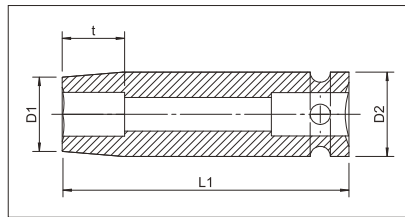

## 1" КЛЮЧ ТОРЦЕВИЙ УДАРНИЙ ПОДОВЖЕНИЙ

Артикул	Опис	ø мм	L1 - мм	D1 мм	D2 - мм	t - мм
0714157124	1" Ключ торцевий ударний подовжений	24	90	42	50	37
0714157127	1" Ключ торцевий ударний подовжений	27	90	45	50	37
0714157130	1" Ключ торцевий ударний подовжений	30	90	49	54	37
0714157132	1" Ключ торцевий ударний подовжений	32	90	51	54	37
0714157133	1" Ключ торцевий ударний подовжений	33	90	52	54	37
0714157134	1" Ключ торцевий ударний подовжений	34	90	53	54	37
0714157136	1" Ключ торцевий ударний подовжений	36	90	56	54	40
0714157138	1" Ключ торцевий ударний подовжений	38	90	58	54	57
0714157141	1" Ключ торцевий ударний подовжений	41	90	62	54	57
0714157146	1" Ключ торцевий ударний подовжений	46	90	67	56	50
0714157155	1" Ключ торцевий ударний подовжений	55	90	71	56	50

### Характеристика:

- Матеріал: CrMo;
- Стандарт: ISO 9001
- Виконання: кований, воронований;
- Хвостовик: метричний, 6-ти кутовий;
- Тип: Подовжений;

### Артикул 071415701

Набір подовжених торцевих ударних ключів 1" (22, 24, 27, 30, 32, 36, 38, 41),