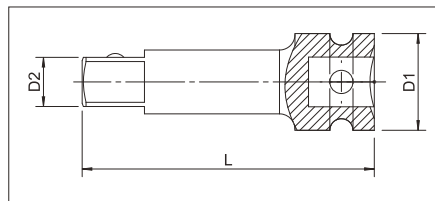

1/2", 3/4" КАРДАН ПОСИЛЕНИЙ

Характеристика:

- Матеріал: CrMo;
- Стандарт: ISO 9001
- Виконання: кований, воронований;

| Артикул | Опис | S1 - дюйм | S2 - дюйм | D1 - мм | L1 - мм |
|-------------|-----------------------|-----------|-----------|---------|---------|
| 07141378351 | 1/2" Кардан посилений | 1/2" | 1/2" | 30 | 60 |
| 07141478351 | 3/4" Кардан посилений | 3/4" | 3/4" | 44 | 93 |

1/2", 3/4", 1" ПОДОВЖУВАЧ ПОСИЛЕНИЙ

Характеристика:

- Матеріал: CrMo;
- Стандарт: ISO 9001
- Виконання: кований, воронований;

| Артикул | Опис | D1 - мм | D2 - мм | L - мм |
|------------|------------------------------------|---------|---------|--------|
| 071413722 | 1/2" Подовжувач посилений L 125 mm | 25 | 12.7 | 125 mm |
| 071413723 | 1/2" Подовжувач посилений L 250 mm | 25 | 12.7 | 250 mm |
| 071414718 | 3/4" Подовжувач посилений L 200 mm | 38 | 19 | 250 mm |
| 0714157201 | 1" Подовжувач посилений L 200mm | 48 | 25.4 | 200 mm |

1/2", 3/4", 1" З'ЄДНУВАЧ ПОСИЛЕНИЙ

Характеристика:

- Матеріал: CrMo;
- Стандарт: ISO 9001
- Виконання: кований, воронований;

| Артикул | Опис | S2 | S1 | D1 - мм | L1 - мм |
|------------|-------------------------------|-------|------|---------|---------|
| 071413728 | З'єднувач посилений 1/2"-3/4" | 1/2 " | 3/4" | 44 | 56 |
| 071414719 | З'єднувач посилений 3/4"-1" | 3/4" | 1" | 54 | 75 |
| 0714147191 | З'єднувач посилений 3/4"-1/2" | 3/4" | 1/2" | 31 | 56 |
| 0714157202 | З'єднувач посилений 1-3/4" | 1" | 3/4" | 46 | 72 |