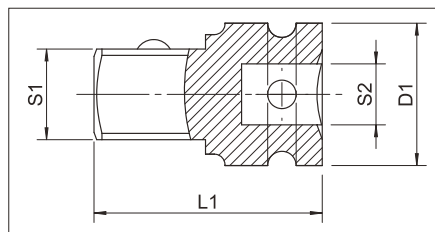

1/2", 3/4" КАРДАН ПОСИЛЕНИЙ

Характеристика:

- Матеріал: CrMo;
- Стандарт: ISO 9001
- Виконання: кований, воронований;

| Артикул | Опис | S1 - дюйм | S2 - дюйм | D1 - мм | L1 - мм |
|-------------|-----------------------|-----------|-----------|---------|---------|
| 07141378351 | 1/2" Кардан посилений | 1/2" | 1/2" | 30 | 60 |
| 07141478351 | 3/4" Кардан посилений | 3/4" | 3/4" | 44 | 93 |

1/2", 3/4", 1" ПОДОВЖУВАЧ ПОСИЛЕНИЙ

Характеристика:

- Матеріал: CrMo;
- Стандарт: ISO 9001
- Виконання: кований, воронований;

| Артикул | Опис | D1 - мм | D2 - мм | L - мм |
|------------|------------------------------------|---------|---------|--------|
| 071413722 | 1/2" Подовжувач посилений L 125 mm | 25 | 12.7 | 125 mm |
| 071413723 | 1/2" Подовжувач посилений L 250 mm | 25 | 12.7 | 250 mm |
| 071414718 | 3/4" Подовжувач посилений L 200 mm | 38 | 19 | 250 mm |
| 0714157201 | 1" Подовжувач посилений L 200mm | 48 | 25.4 | 200 mm |

1/2", 3/4", 1" З'ЄДНУВАЧ ПОСИЛЕНИЙ

Характеристика:

- Матеріал: CrMo;
- Стандарт: ISO 9001
- Виконання: кований, воронований;

| Артикул | Опис | S2 | S1 | D1 - мм | L1 - мм |
|------------|-------------------------------|-------|------|---------|---------|
| 071413728 | З'єднувач посилений 1/2"-3/4" | 1/2 " | 3/4" | 44 | 56 |
| 071414719 | З'єднувач посилений 3/4"-1" | 3/4" | 1" | 54 | 75 |
| 0714147191 | З'єднувач посилений 3/4"-1/2" | 3/4" | 1/2" | 31 | 56 |
| 0714157202 | З'єднувач посилений 1-3/4" | 1" | 3/4" | 46 | 72 |