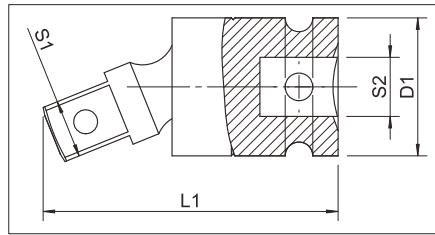

1/2", 3/4" КАРДАН ПОСИЛЕНИЙ

Характеристика:

- Матеріал: CrMo;
- Стандарт: ISO 9001
- Виконання: кований, воронований;

| Артикул | Опис | S1 - дюйм | S2 - дюйм | D1 - мм | L1 - мм |
|-------------|-----------------------|-----------|-----------|---------|---------|
| 07141378351 | 1/2" Кардан посилений | 1/2" | 1/2" | 30 | 60 |
| 07141478351 | 3/4" Кардан посилений | 3/4" | 3/4" | 44 | 93 |

1/2", 3/4", 1" ПОДОВЖУВАЧ ПОСИЛЕНИЙ

Характеристика:

- Матеріал: CrMo;
- Стандарт: ISO 9001
- Виконання: кований, воронований;

| Артикул | Опис | D1 - мм | D2 - мм | L - мм |
|------------|------------------------------------|---------|---------|--------|
| 071413722 | 1/2" Подовжувач посилений L 125 mm | 25 | 12.7 | 125 mm |
| 071413723 | 1/2" Подовжувач посилений L 250 mm | 25 | 12.7 | 250 mm |
| 071414718 | 3/4" Подовжувач посилений L 200 mm | 38 | 19 | 250 mm |
| 0714157201 | 1" Подовжувач посилений L 200mm | 48 | 25.4 | 200 mm |

1/2", 3/4", 1" З'ЄДНУВАЧ ПОСИЛЕНИЙ

Характеристика:

- Матеріал: CrMo;
- Стандарт: ISO 9001
- Виконання: кований, воронований;

| Артикул | Опис | S2 | S1 | D1 - мм | L1 - мм |
|------------|-------------------------------|-------|------|---------|---------|
| 071413728 | З'єднувач посилений 1/2"-3/4" | 1/2 " | 3/4" | 44 | 56 |
| 071414719 | З'єднувач посилений 3/4"-1" | 3/4" | 1" | 54 | 75 |
| 0714147191 | З'єднувач посилений 3/4"-1/2" | 3/4" | 1/2" | 31 | 56 |
| 0714157202 | З'єднувач посилений 1-3/4" | 1" | 3/4" | 46 | 72 |