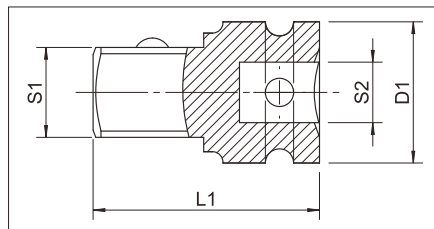

1/2" ТА 3/4" З'ЄДНУВАЧ ПОСИЛЕНИЙ

Характеристика:

- Матеріал: CrMo;
- Стандарт: DIN 3121
- Виконання: кований, воронований;

Артикул	Опис	S2	S1	D1 - мм	L1 - мм
0714 14 19	З'єднувач посилений 3/4"-1"	3/4"	1"	44	63
0714 14 191	З'єднувач посилений 3/4"-1/2"	3/4"	1/2"	44	58