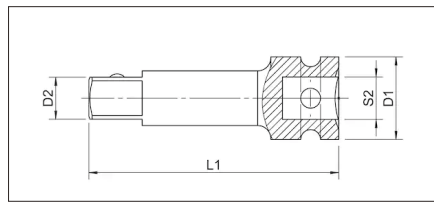

## 1/2" КАРДАН ПОСИЛЕНИЙ

### Характеристика:

- Матеріал: CrMo;
- Стандарт: DIN 3121
- Виконання: кований, воронований;

Артикул	Опис	S1 - дюйм	S2 - дюйм	D1 - мм	L1 - мм
0714 138 351	1/2" Кардан посилений	1/2"	1/2"	30	63

## 1/2" ТА 3/4" ПОДОВЖУВАЧ ПОСИЛЕНИЙ

### Характеристика:

- Матеріал: CrMo;
- Стандарт: DIN 3121
- Виконання: кований, воронований;

Артикул	Опис	S2 - дюйми	D2 - дюйми	L - мм
0714 13 23	1/2" Подовжувач посилений	1/2"	1/2"	150
0714 14 17	3/4" Подовжувач посилений	3/4"	3/4"	175