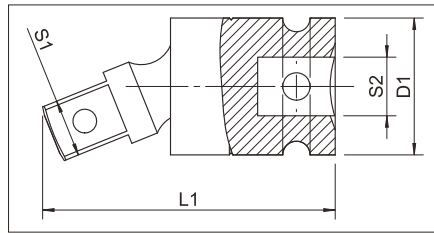

## 1/2" КАРДАН ПОСИЛЕНИЙ

### Характеристика:

- Матеріал: CrMo;
- Стандарт: DIN 3121
- Виконання: кований, воронований;

Артикул	Опис	S1 - дюйм	S2 - дюйм	D1 - мм	L1 - мм
0714 138 351	1/2" Кардан посилений	1/2"	1/2"	30	63

## 1/2" ТА 3/4" ПОДОВЖУВАЧ ПОСИЛЕНИЙ

### Характеристика:

- Матеріал: CrMo;
- Стандарт: DIN 3121
- Виконання: кований, воронований;

Артикул	Опис	S2 - дюйми	D2 - дюйми	L - мм
0714 13 23	1/2" Подовжувач посилений	1/2"	1/2"	150
0714 14 17	3/4" Подовжувач посилений	3/4"	3/4"	175