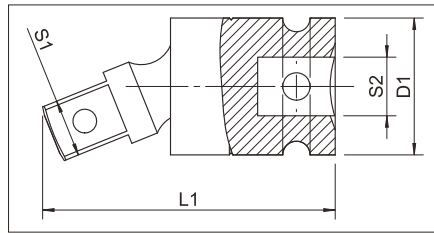

## 1/2" КАРДАН ПОСИЛЕНИЙ

### Характеристика:

- Матеріал: CrMo;
- Стандарт: DIN 3121
- Виконання: кований, воронований;

| Артикул      | Опис                  | S1 - дюйм | S2 - дюйм | D1 - мм | L1 - мм |
|--------------|-----------------------|-----------|-----------|---------|---------|
| 0714 138 351 | 1/2" Кардан посилений | 1/2"      | 1/2"      | 30      | 63      |

## 1/2" ТА 3/4" ПОДОВЖУВАЧ ПОСИЛЕНИЙ

### Характеристика:

- Матеріал: CrMo;
- Стандарт: DIN 3121
- Виконання: кований, воронований;

| Артикул    | Опис                      | S2 - дюйми | D2 - дюйми | L - мм |
|------------|---------------------------|------------|------------|--------|
| 0714 13 23 | 1/2" Подовжувач посилений | 1/2"       | 1/2"       | 150    |
| 0714 14 17 | 3/4" Подовжувач посилений | 3/4"       | 3/4"       | 175    |