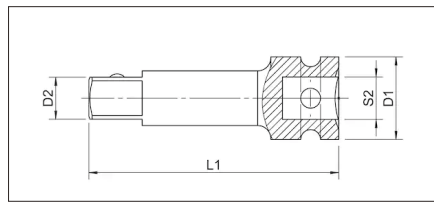

## 1/2" КАРДАН ПОСИЛЕНИЙ

### Характеристика:

- Матеріал: CrMo;
- Стандарт: DIN 3121
- Виконання: кований, воронований;

| Артикул      | Опис                  | S1 - дюйм | S2 - дюйм | D1 - мм | L1 - мм |
|--------------|-----------------------|-----------|-----------|---------|---------|
| 0714 138 351 | 1/2" Кардан посилений | 1/2"      | 1/2"      | 30      | 63      |

### Характеристика:

- Матеріал: CrMo;
- Стандарт: DIN 3121
- Виконання: кований, воронований;

| Артикул    | Опис                      | S2 - дюйми | D2 - дюйми | L - мм |
|------------|---------------------------|------------|------------|--------|
| 0714 13 23 | 1/2" Подовжувач посилений | 1/2"       | 1/2"       | 150    |
| 0714 14 17 | 3/4" Подовжувач посилений | 3/4"       | 3/4"       | 175    |

### Характеристика:

- Матеріал: CrMo;
- Стандарт: DIN 3121
- Виконання: кований, воронований;

| Артикул     | Опис                          | S2   | S1   | D1 - мм | L1 - мм |
|-------------|-------------------------------|------|------|---------|---------|
| 0714 14 19  | З'єднувач посилений 3/4"-1"   | 3/4" | 1"   | 44      | 63      |
| 0714 14 191 | З'єднувач посилений 3/4"-1/2" | 3/4" | 1/2" | 44      | 58      |