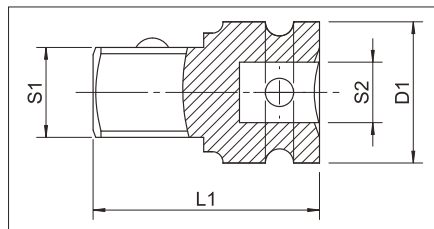

1/2" КАРДАН ПОСИЛЕНИЙ

Характеристика:

- Матеріал: CrMo;
- Стандарт: DIN 3121
- Виконання: кований, воронований;

Артикул	Опис	S1 - дюйм	S2 - дюйм	D1 - мм	L1 - мм
0714 138 351	1/2" Кардан посилений	1/2"	1/2"	30	63

1/2" ТА 3/4" ПОДОВЖУВАЧ ПОСИЛЕНИЙ

Характеристика:

- Матеріал: CrMo;
- Стандарт: DIN 3121
- Виконання: кований, воронований;

Артикул	Опис	S2 - дюйми	D2 - дюйми	L - мм
0714 13 23	1/2" Подовжувач посилений	1/2"	1/2"	150
0714 14 17	3/4" Подовжувач посилений	3/4"	3/4"	175

1/2" ТА 3/4" З'ЄДНУВАЧ ПОСИЛЕНИЙ

Характеристика:

- Матеріал: CrMo;
- Стандарт: DIN 3121
- Виконання: кований, воронований;

Артикул	Опис	S2	S1	D1 - мм	L1 - мм
0714 14 19	З'єднувач посилений 3/4"-1"	3/4"	1"	44	63
0714 14 191	З'єднувач посилений 3/4"-1/2"	3/4"	1/2"	44	58