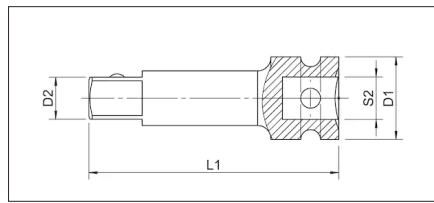

1/2" КАРДАН ПОСИЛЕНИЙ

Характеристика:

- Матеріал: CrMo;
- Стандарт: DIN 3121
- Виконання: кований, воронований;

Артикул	Опис	S1 - дюйм	S2 - дюйм	D1 - мм	L1 - мм
0714 138 351	1/2" Кардан посилений	1/2"	1/2"	30	63

1/2" ТА 3/4" ПОДОВЖУВАЧ ПОСИЛЕНИЙ

Характеристика:

- Матеріал: CrMo;
- Стандарт: DIN 3121
- Виконання: кований, воронований;

Артикул	Опис	S2 - дюйми	D2 - дюйми	L - мм
0714 13 23	1/2" Подовжувач посилений	1/2"	1/2"	150
0714 14 17	3/4" Подовжувач посилений	3/4"	3/4"	175

1/2" ТА 3/4" З'ЄДНУВАЧ ПОСИЛЕНИЙ

Характеристика:

- Матеріал: CrMo;
- Стандарт: DIN 3121
- Виконання: кований, воронований;

Артикул	Опис	S2	S1	D1 - мм	L1 - мм
0714 14 19	З'єднувач посилений 3/4"-1"	3/4"	1"	44	63
0714 14 191	З'єднувач посилений 3/4"-1/2"	3/4"	1/2"	44	58