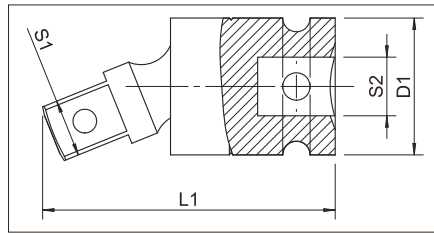

1/2" КАРДАН ПОСИЛЕНИЙ

Характеристика:

- Матеріал: CrMo;
- Стандарт: DIN 3121
- Виконання: кований, воронований;

Артикул	Опис	S1 - дюйм	S2 - дюйм	D1 - мм	L1 - мм
0714 138 351	1/2" Кардан посилений	1/2"	1/2"	30	63

1/2" ТА 3/4" ПОДОВЖУВАЧ ПОСИЛЕНИЙ

Характеристика:

- Матеріал: CrMo;
- Стандарт: DIN 3121
- Виконання: кований, воронований;

Артикул	Опис	S2 - дюйми	D2 - дюйми	L - мм
0714 13 23	1/2" Подовжувач посилений	1/2"	1/2"	150
0714 14 17	3/4" Подовжувач посилений	3/4"	3/4"	175

1/2" ТА 3/4" З'ЄДНУВАЧ ПОСИЛЕНИЙ

Характеристика:

- Матеріал: CrMo;
- Стандарт: DIN 3121
- Виконання: кований, воронований;

Артикул	Опис	S2	S1	D1 - мм	L1 - мм
0714 14 19	З'єднувач посилений 3/4"-1"	3/4"	1"	44	63
0714 14 191	З'єднувач посилений 3/4"-1/2"	3/4"	1/2"	44	58