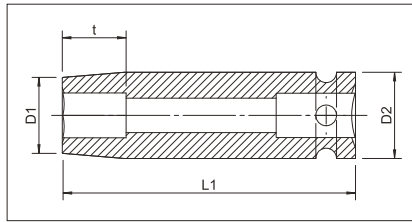

1/2" КЛЮЧ ТОРЦЕВИЙ УДАРНИЙ ПОДОВЖЕНИЙ

Артикул	Опис	Ø мм	L1 - мм	D1 мм	D2 - мм	t - мм
071413713	1/2" Ключ торцевий ударний подовжений	13	78	21	24	26
0714137131	1/2" Ключ торцевий ударний подовжений	16	78	24	24	30
071413714	1/2" Ключ торцевий ударний подовжений	17	78	26	28	30
0714137142	1/2" Ключ торцевий ударний подовжений	18	78	27	29	30
071413715	1/2" Ключ торцевий ударний подовжений	19	78	28	30	36
0714137151	1/2" Ключ торцевий ударний подовжений	21	78	30	31	36
071413716	1/2" Ключ торцевий ударний подовжений	22	78	31.5	31	36
071413717	1/2" Ключ торцевий ударний подовжений	24	78	35	32	36
071413718	1/2" Ключ торцевий ударний подовжений	27	78	39	34	38

Характеристика:

- Матеріал: CrMo;
- Стандарт: ISO 9001
- Виконання: кований, воронований;
- Хвостовик: метричний, 6-ти кутовий;
- Тип: Подовжений;

Артикул 071413701

Набір подовжених торцевих ударних ключів 1/2" (10, 11, 12, 13, 15, 16, 17, 19, 21, 22, 24, 27, 32)

3/4" КЛЮЧ ТОРЦЕВИЙ УДАРНИЙ ПОДОВЖЕНИЙ

Артикул	Опис	Ø мм	L1 - мм	D1 - мм	D2 - мм	t - мм
071414709	3/4" Ключ торцевий ударний подовжений	17	90	32	40	40
071414710	3/4" Ключ торцевий ударний подовжений	19	90	34	40	40
0714147101	3/4" Ключ торцевий ударний подовжений	21	90	36	40	40
071414711	3/4" Ключ торцевий ударний подовжений	22	90	37	40	40
071414712	3/4" Ключ торцевий ударний подовжений	24	90	40	40	40
071414713	3/4" Ключ торцевий ударний подовжений	27	90	42	40	44
071414714	3/4" Ключ торцевий ударний подовжений	30	90	45	40	55
071414715	3/4" Ключ торцевий ударний подовжений	32	90	47	42	55
0714147151	3/4" Ключ торцевий ударний подовжений	33	90	48	42	55
0714147152	3/4" Ключ торцевий ударний подовжений	34	90	50	44	55
071414716	3/4" Ключ торцевий ударний подовжений	36	90	52	44	55

Характеристика:

- Матеріал: CrMo;
- Стандарт: ISO 9001
- Виконання: кований, воронований;
- Хвостовик: метричний, 6-ти кутовий;
- Тип: Подовжений;

Артикул 071414701

Набір подовжених торцевих ударних ключів 3/4" (17, 19, 22, 24, 27, 32, 36, 38)