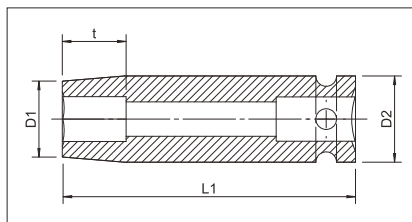

1/2" КЛЮЧ ТОРЦЕВИЙ УДАРНИЙ ПОДОВЖЕНИЙ

Артикул	Опис	Ø мм	L1 - мм	D1 мм	D2 - мм	t - мм
071413713	1/2" Ключ торцевий ударний подовжений	13	78	21	24	26
0714137131	1/2" Ключ торцевий ударний подовжений	16	78	24	24	30
071413714	1/2" Ключ торцевий ударний подовжений	17	78	26	28	30
0714137142	1/2" Ключ торцевий ударний подовжений	18	78	27	29	30
071413715	1/2" Ключ торцевий ударний подовжений	19	78	28	30	36
0714137151	1/2" Ключ торцевий ударний подовжений	21	78	30	31	36
071413716	1/2" Ключ торцевий ударний подовжений	22	78	31.5	31	36
071413717	1/2" Ключ торцевий ударний подовжений	24	78	35	32	36
071413718	1/2" Ключ торцевий ударний подовжений	27	78	39	34	38

Характеристика:

- Матеріал: CrMo;
- Стандарт: ISO 9001
- Виконання: кований, воронований;
- Хвостовик: метричний, 6-ти кутовий;
- Тип: Подовжений;

Артикул 071413701

Набір подовжених торцевих ударних ключів 1/2" (10, 11, 12, 13, 15, 16, 17, 19, 21, 22, 24, 27, 32)

3/4" КЛЮЧ ТОРЦЕВИЙ УДАРНИЙ ПОДОВЖЕНИЙ

Артикул	Опис	Ø мм	L1 - мм	D1 - мм	D2 - мм	t - мм
071414709	3/4" Ключ торцевий ударний подовжений	17	90	32	40	40
071414710	3/4" Ключ торцевий ударний подовжений	19	90	34	40	40
0714147101	3/4" Ключ торцевий ударний подовжений	21	90	36	40	40
071414711	3/4" Ключ торцевий ударний подовжений	22	90	37	40	40
071414712	3/4" Ключ торцевий ударний подовжений	24	90	40	40	40
071414713	3/4" Ключ торцевий ударний подовжений	27	90	42	40	44
071414714	3/4" Ключ торцевий ударний подовжений	30	90	45	40	55
071414715	3/4" Ключ торцевий ударний подовжений	32	90	47	42	55
0714147151	3/4" Ключ торцевий ударний подовжений	33	90	48	42	55
0714147152	3/4" Ключ торцевий ударний подовжений	34	90	50	44	55
071414716	3/4" Ключ торцевий ударний подовжений	36	90	52	44	55

Характеристика:

- Матеріал: CrMo;
- Стандарт: ISO 9001
- Виконання: кований, воронований;
- Хвостовик: метричний, 6-ти кутовий;
- Тип: Подовжений;

Артикул 071414701

Набір подовжених торцевих ударних ключів 3/4" (17, 19, 22, 24, 27, 32, 36, 38)