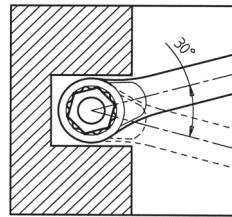

КЛЮЧ НАКИДНИЙ ПОДВІЙНИЙ

Метричний, DIN 838 / ISO 3318

- Накидна частина: 12-гранна, системи POWERDRIV®
- Матеріал: Хром-ванадієва сталь
- Поверхня: Хромовані поліровані кільця
- Геометричні характеристики: Кут нахилу накидної боку 18 °яє працювати у важкодоступних місцях.

	L	a1	a2	діам. d1	діам. d2	h	Артикул	К-ть, шт.
мм	мм	мм	мм	мм	мм	мм		
6x7	174	5,4	5,9	10,8	12,2	21,0	0713 305 067	1/10
8x9	187	6,4	6,9	13,2	14,7	23,0	0713 305 089	
8x10	188	6,9	7,9	13,2	16,3	23,0	0713 305 080	
10x11	194	7,4	7,9	16,3	17,4	23,5	0713 305 101	
10x13	215	7,9	9,9	16,3	20,7	24,5	0713 305 103	
12x13	217	8,4	9,5	19,0	20,7	25,0	0713 305 123	
13x17	243	9,9	11,8	20,7	26,2	27,5	0713 305 137	
14x15	227	9,9	10,3	22,1	23,4	27,5	0713 305 145	
16x17	247	10,8	11,3	25,4	26,2	28,0	0713 305 167	
16x18	250	11,3	11,8	25,6	28,2	28,0	0713 305 168	
17x19	284	11,3	11,8	28,0	29,4	29,5	0713 305 179	
18x19	284	11,3	11,8	28,0	29,4	30,0	0713 305 189	
20x22	296	11,8	12,8	31,2	33,1	31,0	0713 305 202	
21x23	312	12,3	12,8	32,1	35,5	31,0	0713 305 213	
22x24	313	12,8	14,3	33,0	37,0	31,0	0713 305 224	
24x26	328	12,8	13,8	37,0	39,0	34,0	0713 305 246	
24x27	329	12,8	14,3	37,0	41,0	34,0	0713 305 247	
25x28	339	13,8	14,8	37,8	42,0	37,0	0713 305 258	
27x29	342	14,8	15,8	41,0	44,3	36,3	0713 305 279	
30x32	359	14,8	15,8	45,0	48,2	39,0	0713 305 302	
30x34	397	15,8	16,7	45,3	51,2	39,0	0713 305 304	