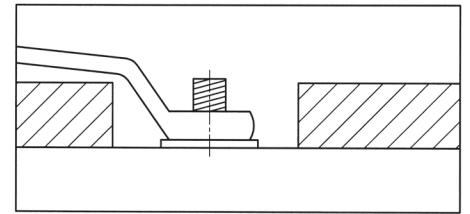

КЛЮЧ НАКИДНИЙ ПОДВІЙНИЙ

Метричний, DIN 838 / ISO 3318

- Накидна частина: 12-гранна, системи POWERDRIV®
- Матеріал: Хром-ванадієва сталь
- Поверхня: Хромовані поліровані кільця
- Геометричні характеристики: Кут нахилу накидної боку 18 °яє працювати у важкодоступних місцях.

	L	a1	a2	діам. d1	діам. d2	h	Артикул	К-ть, шт.
мм	мм	мм	мм	мм	мм	мм		
6x7	174	5,4	5,9	10,8	12,2	21,0	0713 305 067	1/10
8x9	187	6,4	6,9	13,2	14,7	23,0	0713 305 089	
8x10	188	6,9	7,9	13,2	16,3	23,0	0713 305 080	
10x11	194	7,4	7,9	16,3	17,4	23,5	0713 305 101	
10x13	215	7,9	9,9	16,3	20,7	24,5	0713 305 103	
12x13	217	8,4	9,5	19,0	20,7	25,0	0713 305 123	
13x17	243	9,9	11,8	20,7	26,2	27,5	0713 305 137	
14x15	227	9,9	10,3	22,1	23,4	27,5	0713 305 145	
16x17	247	10,8	11,3	25,4	26,2	28,0	0713 305 167	
16x18	250	11,3	11,8	25,6	28,2	28,0	0713 305 168	
17x19	284	11,3	11,8	28,0	29,4	29,5	0713 305 179	
18x19	284	11,3	11,8	28,0	29,4	30,0	0713 305 189	
20x22	296	11,8	12,8	31,2	33,1	31,0	0713 305 202	
21x23	312	12,3	12,8	32,1	35,5	31,0	0713 305 213	
22x24	313	12,8	14,3	33,0	37,0	31,0	0713 305 224	
24x26	328	12,8	13,8	37,0	39,0	34,0	0713 305 246	
24x27	329	12,8	14,3	37,0	41,0	34,0	0713 305 247	
25x28	339	13,8	14,8	37,8	42,0	37,0	0713 305 258	
27x29	342	14,8	15,8	41,0	44,3	36,3	0713 305 279	
30x32	359	14,8	15,8	45,0	48,2	39,0	0713 305 302	
30x34	397	15,8	16,7	45,3	51,2	39,0	0713 305 304	