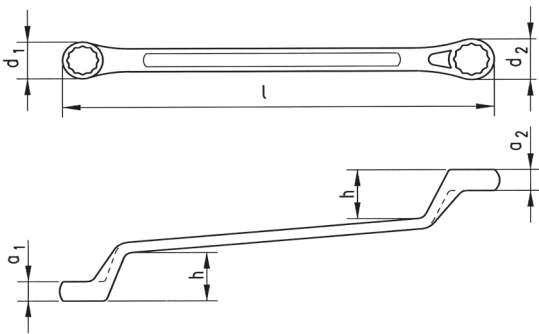

КЛЮЧ НАКИДНИЙ ПОДВІЙНИЙ

Метричний, DIN 838 / ISO 3318

- Накидна частина: 12-гранна, системи POWERDRIV®
- Матеріал: Хром-ванадієва сталь
- Поверхня: Хромовані поліровані кільця
- Геометричні характеристики: Кут нахилу накидної боку 18 °яє працювати у важкодоступних місцях.

	L	a1	a2	діам. d1	діам. d2	h	Артикул	К-ть, шт.
мм	мм	мм	мм	мм	мм	мм		
6x7	174	5,4	5,9	10,8	12,2	21,0	0713 305 067	1/10
8x9	187	6,4	6,9	13,2	14,7	23,0	0713 305 089	
8x10	188	6,9	7,9	13,2	16,3	23,0	0713 305 080	
10x11	194	7,4	7,9	16,3	17,4	23,5	0713 305 101	
10x13	215	7,9	9,9	16,3	20,7	24,5	0713 305 103	
12x13	217	8,4	9,5	19,0	20,7	25,0	0713 305 123	
13x17	243	9,9	11,8	20,7	26,2	27,5	0713 305 137	
14x15	227	9,9	10,3	22,1	23,4	27,5	0713 305 145	
16x17	247	10,8	11,3	25,4	26,2	28,0	0713 305 167	
16x18	250	11,3	11,8	25,6	28,2	28,0	0713 305 168	
17x19	284	11,3	11,8	28,0	29,4	29,5	0713 305 179	
18x19	284	11,3	11,8	28,0	29,4	30,0	0713 305 189	
20x22	296	11,8	12,8	31,2	33,1	31,0	0713 305 202	
21x23	312	12,3	12,8	32,1	35,5	31,0	0713 305 213	
22x24	313	12,8	14,3	33,0	37,0	31,0	0713 305 224	
24x26	328	12,8	13,8	37,0	39,0	34,0	0713 305 246	
24x27	329	12,8	14,3	37,0	41,0	34,0	0713 305 247	
25x28	339	13,8	14,8	37,8	42,0	37,0	0713 305 258	
27x29	342	14,8	15,8	41,0	44,3	36,3	0713 305 279	
30x32	359	14,8	15,8	45,0	48,2	39,0	0713 305 302	
30x34	397	15,8	16,7	45,3	51,2	39,0	0713 305 304	

Набір		Артикул	К-ть, шт.
	мм		
8	6x7, 8x9, 10x11, 12x13, 14x15, 16x17, 18x19, 20x22	0713 305 40	1
10	"8x9, 10x11, 12x13, 14x15, 16x17, 18x19, 20x22, 21x23, 24x27, 30x32"	0713 305 41	
12	"6x7, 8x9, 10x11, 12x13, 14x15, 16x17, 18x19, 20x22, 21x23, 24x27, 25x28, 30x32"	0713 305 42	