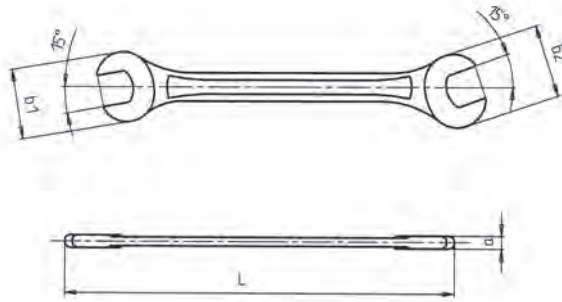

Ключ рожковий ZEBRA®

Тип: метричний

- **Стандарт:** DB 3113/DB 475-2
- **Матеріал:** хром-ванадієвий сплав, матове покриття
- Накідна частина розташована під кутом 15° по відношенню до рукоятки, що дозволяє працювати у важкодоступних місцях

	L, мм	b1, мм	b2, мм	a, мм	Арт. №	Уп., шт.
20x22	238	45,0	49,0	8,0	0713304202	1/10
21x23	246	47,0	51,0	8,0	0713304213	
22x24	256	49,0	53,0	9,0	0713304224	
24x26	268	53,0	57,0	9,0	0713304246	
24x27	275	53,0	59,0	9,0	0713304247	
25x28	285	55,0	62,0	9,0	0713304258	
27x29	295	59,0	63,5	10,0	0713304279	1/5
30x32	310	65,0	69,0	10,0	0713304302	
30x34	325	65,0	73,0	11,0	0713304304	

05

Набір ключів

Склад набору		Артикул набору
К-ть, шт.		
8	6x7, 8x9, 10x11, 12x13, 14x15, 16x17, 18x19, 20x22	0713304401
10	6x7, 8x9, 10x11, 12x13, 14x15, 16x17, 18x19, 20x22, 24x27, 30x32	0713304423
12	6x7, 8x9, 10x11, 12x13, 14x15, 16x17, 18x19, 20x22, 21x23, 24x27, 25x28, 30x32	0713304434