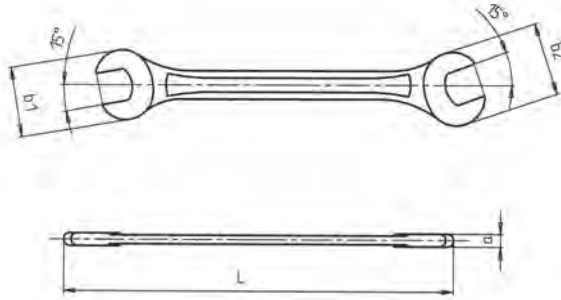

Ключ рожковий ZEBRA®

Тип: метричний

- **Стандарт:** DB 3113/DB 475-2
- **Матеріал:** хром-ванадієвий сплав, матове покриття
- Накідна частина розташована під кутом 15° по відношенню до рукоятки, що дозволяє працювати у важкодоступних місцях

	L, мм	b1, мм	b2, мм	a, мм	Арт. №	Уп., шт.
20x22	238	45,0	49,0	8,0	0713304202	1/10
21x23	246	47,0	51,0	8,0	0713304213	
22x24	256	49,0	53,0	9,0	0713304224	
24x26	268	53,0	57,0	9,0	0713304246	
24x27	275	53,0	59,0	9,0	0713304247	
25x28	285	55,0	62,0	9,0	0713304258	
27x29	295	59,0	63,5	10,0	0713304279	1/5
30x32	310	65,0	69,0	10,0	0713304302	
30x34	325	65,0	73,0	11,0	0713304304	

05

Набір ключів

Склад набору		Артикул набору
К-ть, шт.		
8	6x7, 8x9, 10x11, 12x13, 14x15, 16x17, 18x19, 20x22	0713304401
10	6x7, 8x9, 10x11, 12x13, 14x15, 16x17, 18x19, 20x22, 24x27, 30x32	0713304423
12	6x7, 8x9, 10x11, 12x13, 14x15, 16x17, 18x19, 20x22, 21x23, 24x27, 25x28, 30x32	0713304434