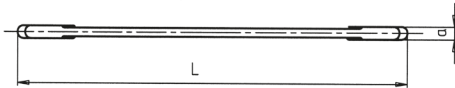

### Тип: метричний

- Стандарт: DB 3113/DB 475-2
- Матеріал: хром-ванадієвий сплав,
- Рожкова частина розташована під кутом 15° по відношенню до рукоятки, що дозволяє працювати у важкодоступних місцях

мм	L мм	b1 мм	b2 мм	a мм	Артикул	К-ть, шт.
20x22	238	45,0	49,0	8,0	0713 304 202	1/10
21x23	246	47,0	51,0	8,0	0713 304 213	
22x24	256	49,0	53,0	9,0	0713 304 224	
24x26	268	53,0	57,0	9,0	0713 304 246	
24x27	275	53,0	59,0	9,0	0713 304 247	
25x28	285	55,0	62,0	9,0	0713 304 258	
27x29	295	59,0	63,5	10,0	0713 304 279	1/5
30x32	310	65,0	69,0	10,0	0713 304 302	
30x34	325	65,0	73,0	11,0	0713 304 304	