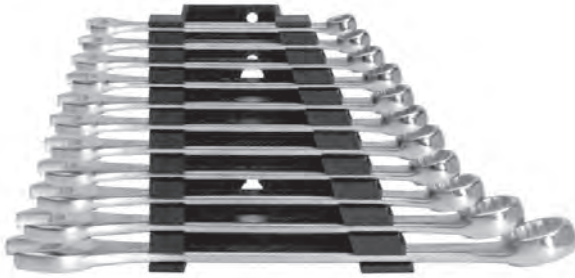

Набір ключів різково-накладних комбінованих ZEBRA®

Метричний, стандартне виконання

- **Виконання:** метричне, коротке
- **Накидна частина POWERDRIV®**, дванадцятигранна
- **Стандарт:** DIN 3113A / ISO 3318/7738
- **Матеріал:** хром-ванадієва сталь
- **Поверхня:** хромована, поліровані головки і кільце
- **Геометричні характеристики:** Нахил кільця 15°, положення зева 15°

Склад набору		Кількість предметів, шт	Артикул набору	Уп., шт.
Кількість предметів, шт				
11	8, 9, 10, 11, 12, 13, 14, 15, 17, 19, 22		071330140	1
17	6, 7, 8, 9, 10, 11, 12, 13, 14, 15, 16, 17, 18, 19, 20, 21, 22		071330141	1
28	5, 5, 6, 7, 8, 9, 10, 11, 12, 13, 14, 15, 16, 17, 18, 19, 20, 21, 22, 23, 24, 25, 26, 27, 28, 29, 30, 32, 34		071330142	1

Набір різково-накладних комбінованих ключів, в сумці

Метричний, стандартне виконання

- **Виконання:** метричне, коротке
- **Накидна частина POWERDRIV®**, дванадцятигранна
- **Стандарт:** DIN 3113A / ISO 3318/7738
- **Матеріал:** Хром-ванадієва сталь
- **Поверхня:** хромована, поліровані головки і кільце
- **Геометричні характеристики:** Нахил кільця 15°, положення зева 15°