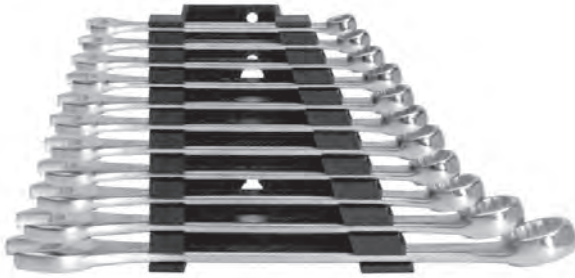

Набір ключів ріжково-накладних комбінованих ZEBRA®

Метричний, стандартне виконання

- **Виконання:** метричне, коротке
- **Накидна частина POWERDRIV®**, дванадцятигранна
- **Стандарт:** DIN 3113A / ISO 3318/7738
- **Матеріал:** хром-ванадієва сталь
- **Поверхня:** хромована, поліровані головки і кільце
- **Геометричні характеристики:** Нахил кільця 15°, положення зева 15°

Склад набору		Кількість предметів, шт	Артикул набору	Уп., шт.
Кількість предметів, шт				
11	8, 9, 10, 11, 12, 13, 14, 15, 17, 19, 22		071330140	1
17	6, 7, 8, 9, 10, 11, 12, 13, 14, 15, 16, 17, 18, 19, 20, 21, 22		071330141	1
28	5,5, 6, 7, 8, 9, 10, 11, 12, 13, 14, 15, 16, 17, 18, 19, 20, 21, 22, 23, 24, 25, 26, 27, 28, 29, 30, 32, 34		071330142	1

Набір ріжково-накладних комбінованих ключів, в сумці

Метричний, стандартне виконання

- **Виконання:** метричне, коротке
- **Накидна частина POWERDRIV®**, дванадцятигранна
- **Стандарт:** DIN 3113A / ISO 3318/7738
- **Матеріал:** Хром-ванадієва сталь
- **Поверхня:** хромована, поліровані головки і кільце
- **Геометричні характеристики:** Нахил кільця 15°, положення зева 15°