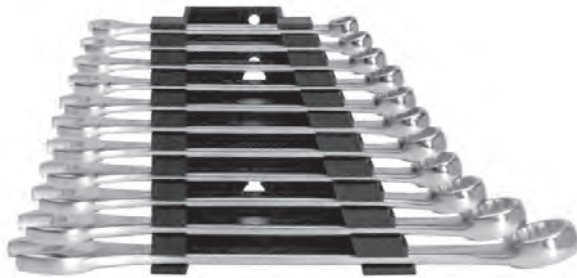

## Набір ключів ріжково-накладних комбінованих ZEBRA®

Метричний, стандартне виконання

- **Виконання:** метричне, коротке
- **Накидна частина POWERDRIV®**, дванадцятигранна
- **Стандарт:** DIN 3113A / ISO 3318/7738
- **Матеріал:** хром-ванадієва сталь
- **Поверхня:** хромована, поліровані головки і кільце
- **Геометричні характеристики:** Нахил кільця 15°, положення зева 15°

Склад набору		Кількість предметів, шт	Артикул набору	Уп., шт.
Кількість предметів, шт				
11	8, 9, 10, 11, 12, 13, 14, 15, 17, 19, 22		<b>071330140</b>	1
17	6, 7, 8, 9, 10, 11, 12, 13, 14, 15, 16, 17, 18, 19, 20, 21, 22		<b>071330141</b>	1
28	5,5, 6, 7, 8, 9, 10, 11, 12, 13, 14, 15, 16, 17, 18, 19, 20, 21, 22, 23, 24, 25, 26, 27, 28, 29, 30, 32, 34		<b>071330142</b>	1

## Набір ріжково-накладних комбінованих ключів, в сумці

Метричний, стандартне виконання

- **Виконання:** метричне, коротке
- **Накидна частина POWERDRIV®**, дванадцятигранна
- **Стандарт:** DIN 3113A / ISO 3318/7738
- **Матеріал:** Хром-ванадієва сталь
- **Поверхня:** хромована, поліровані головки і кільце
- **Геометричні характеристики:** Нахил кільця 15°, положення зева 15°