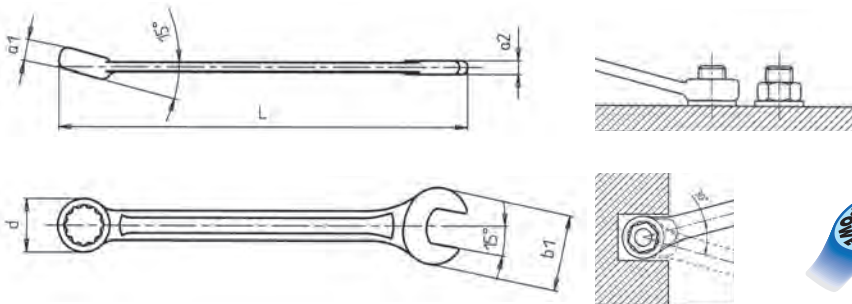

Ключ ріжково-накладний комбінований ZEBRA®

Метричний, стандартне виконання

- **Накидна частина:** 12-гранна, система POWERDRIV®
- **Стандарт:** DIN 3113A / ISO 3318/7738
- **Матеріал:** хром-ванадієва сталь
- Поверхні хромовані, накидна і ріжкова частини поліровані
- Накидна частина розташована під кутом 15° по відношенню до горизонтальної площини ключа, ріжкова-під кутом 15° в горизонтальній площині, що дозволяє працювати у важкодоступних місцях

	L, мм	b ₁	Ø d	a ₁	a ₂	Арт. №	Уп., шт.
5.5	100	14,0	10,5	5,5	3,7	0713301055	1/10
6	100	14,0	10,5	5,5	3,7	071330106	1/10
7	110	16,0	11,8	6,0	4,0	071330107	1/10
8	120	18,0	13,2	6,0	4,0	071330108	1/10
9	130	20,0	14,6	7,0	4,0	071330109	1/10
10	140	22,5	16,1	7,5	4,5	071330110	1/10
11	150	25,0	17,4	8,0	5,0	071330111	1/10
12	160	27,0	18,9	8,5	5,5	071330112	1/10
13	170	29,0	20,4	9,0	5,5	071330113	1/10
14	180	31,0	21,6	9,5	6,0	071330114	1/10
15	190	33,5	22,9	10,0	6,0	071330115	1/10
16	200	36,0	24,6	10,0	6,0	071330116	1/10
17	205	38,0	26,1	10,5	6,5	071330117	1/10
18	215	40,0	27,7	11,0	7,0	071330118	1/10
19	230	42,0	29,9	11,5	7,5	071330119	1/10
20	240	45,0	30,7	12,0	8,0	071330120	1/10
21	250	47,0	32,2	12,5	8,0	071330121	1/10
22	260	49,0	33,7	13,5	8,0	071330122	1/10
23	270	51,0	35,2	14,0	8,0	071330123	1/5
24	280	53,0	36,9	14,5	9,0	071330124	1/5
25	290	55,0	38,5	15,0	9,0	071330125	1/5
26	300	57,0	39,8	15,5	9,0	071330126	1/5
27	310	59,0	40,8	15,5	9,0	071330127	1/5
28	320	62,0	42,8	16,0	9,0	071330128	1/5
29	330	63,5	43,8	16,5	10,0	071330129	1/5
30	340	65,0	44,8	17,0	10,0	071330130	1/5
32	350	69,0	47,8	17,5	11,0	071330132	1/5
34	360	73,0	50,8	18,0	12,0	071330134	1/5

Набір ключів комбінованих 8.4.1 29

05

Склад набору	Артикул набору	Уп., шт.
29 штук (7-19мм, 21мм, 22мм, 24мм, 27мм, 6x7мм, 8x9мм, 10x11мм, 12x13мм, 14x15мм, 16x17мм, 18x19мм, 20x22мм, 21x23мм, 24x27мм, 25x28мм, 30x34мм)	0965905927	1