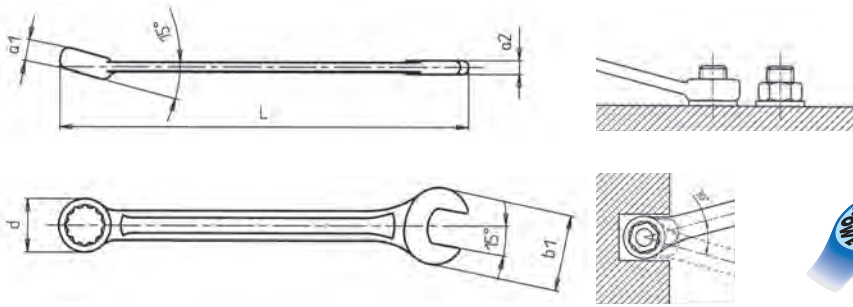

## Ключ ріжково-накладний комбінований ZEBRA®

Метричний, стандартне виконання

- **Накидна частина:** 12-гранна, система POWERDRIV®
- **Стандарт:** DIN 3113A / ISO 3318/7738
- **Матеріал:** хром-ванадієва сталь
- Поверхні хромовані, накидна і ріжкова частини поліровані
- Накидна частина розташована під кутом 15° по відношенню до горизонтальної площини ключа, ріжкова-під кутом 15° в горизонтальній площині, що дозволяє працювати у важкодоступних місцях

	L, мм	b <sub>1</sub>	Ø d	a <sub>1</sub>	a <sub>2</sub>	Арт. №	Уп., шт.
5.5	100	14,0	10,5	5,5	3,7	<b>0713301055</b>	1/10
6	100	14,0	10,5	5,5	3,7	<b>071330106</b>	1/10
7	110	16,0	11,8	6,0	4,0	<b>071330107</b>	1/10
8	120	18,0	13,2	6,0	4,0	<b>071330108</b>	1/10
9	130	20,0	14,6	7,0	4,0	<b>071330109</b>	1/10
10	140	22,5	16,1	7,5	4,5	<b>071330110</b>	1/10
11	150	25,0	17,4	8,0	5,0	<b>071330111</b>	1/10
12	160	27,0	18,9	8,5	5,5	<b>071330112</b>	1/10
13	170	29,0	20,4	9,0	5,5	<b>071330113</b>	1/10
14	180	31,0	21,6	9,5	6,0	<b>071330114</b>	1/10
15	190	33,5	22,9	10,0	6,0	<b>071330115</b>	1/10
16	200	36,0	24,6	10,0	6,0	<b>071330116</b>	1/10
17	205	38,0	26,1	10,5	6,5	<b>071330117</b>	1/10
18	215	40,0	27,7	11,0	7,0	<b>071330118</b>	1/10
19	230	42,0	29,9	11,5	7,5	<b>071330119</b>	1/10
20	240	45,0	30,7	12,0	8,0	<b>071330120</b>	1/10
21	250	47,0	32,2	12,5	8,0	<b>071330121</b>	1/10
22	260	49,0	33,7	13,5	8,0	<b>071330122</b>	1/10
23	270	51,0	35,2	14,0	8,0	<b>071330123</b>	1/5
24	280	53,0	36,9	14,5	9,0	<b>071330124</b>	1/5
25	290	55,0	38,5	15,0	9,0	<b>071330125</b>	1/5
26	300	57,0	39,8	15,5	9,0	<b>071330126</b>	1/5
27	310	59,0	40,8	15,5	9,0	<b>071330127</b>	1/5
28	320	62,0	42,8	16,0	9,0	<b>071330128</b>	1/5
29	330	63,5	43,8	16,5	10,0	<b>071330129</b>	1/5
30	340	65,0	44,8	17,0	10,0	<b>071330130</b>	1/5
32	350	69,0	47,8	17,5	11,0	<b>071330132</b>	1/5
34	360	73,0	50,8	18,0	12,0	<b>071330134</b>	1/5