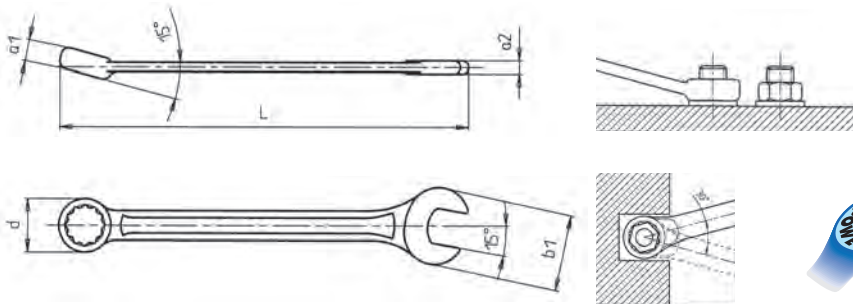

## Ключ ріжково-накладний комбінований ZEBRA®

Метричний, стандартне виконання

- **Накидна частина:** 12-гранна, система POWERDRIV®
- **Стандарт:** DIN 3113A / ISO 3318/7738
- **Матеріал:** хром-ванадієва сталь
- Поверхні хромовані, накидна і ріжкова частини поліровані
- Накидна частина розташована під кутом 15° по відношенню до горизонтальної площини ключа, ріжкова-під кутом 15° в горизонтальній площині, що дозволяє працювати у важкодоступних місцях

	L, мм	b <sub>1</sub>	Ø d	a <sub>1</sub>	a <sub>2</sub>	Арт. №	Уп., шт.
5.5	100	14,0	10,5	5,5	3,7	<b>0713301055</b>	1/10
6	100	14,0	10,5	5,5	3,7	<b>071330106</b>	1/10
7	110	16,0	11,8	6,0	4,0	<b>071330107</b>	1/10
8	120	18,0	13,2	6,0	4,0	<b>071330108</b>	1/10
9	130	20,0	14,6	7,0	4,0	<b>071330109</b>	1/10
10	140	22,5	16,1	7,5	4,5	<b>071330110</b>	1/10
11	150	25,0	17,4	8,0	5,0	<b>071330111</b>	1/10
12	160	27,0	18,9	8,5	5,5	<b>071330112</b>	1/10
13	170	29,0	20,4	9,0	5,5	<b>071330113</b>	1/10
14	180	31,0	21,6	9,5	6,0	<b>071330114</b>	1/10
15	190	33,5	22,9	10,0	6,0	<b>071330115</b>	1/10
16	200	36,0	24,6	10,0	6,0	<b>071330116</b>	1/10
17	205	38,0	26,1	10,5	6,5	<b>071330117</b>	1/10
18	215	40,0	27,7	11,0	7,0	<b>071330118</b>	1/10
19	230	42,0	29,9	11,5	7,5	<b>071330119</b>	1/10
20	240	45,0	30,7	12,0	8,0	<b>071330120</b>	1/10
21	250	47,0	32,2	12,5	8,0	<b>071330121</b>	1/10
22	260	49,0	33,7	13,5	8,0	<b>071330122</b>	1/10
23	270	51,0	35,2	14,0	8,0	<b>071330123</b>	1/5
24	280	53,0	36,9	14,5	9,0	<b>071330124</b>	1/5
25	290	55,0	38,5	15,0	9,0	<b>071330125</b>	1/5
26	300	57,0	39,8	15,5	9,0	<b>071330126</b>	1/5
27	310	59,0	40,8	15,5	9,0	<b>071330127</b>	1/5
28	320	62,0	42,8	16,0	9,0	<b>071330128</b>	1/5
29	330	63,5	43,8	16,5	10,0	<b>071330129</b>	1/5
30	340	65,0	44,8	17,0	10,0	<b>071330130</b>	1/5
32	350	69,0	47,8	17,5	11,0	<b>071330132</b>	1/5
34	360	73,0	50,8	18,0	12,0	<b>071330134</b>	1/5