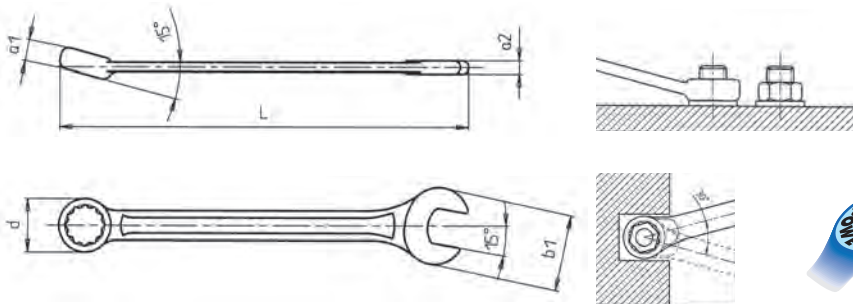

Ключ ріжково-накладний комбінований ZEBRA®

Метричний, стандартне виконання

- **Накидна частина:** 12-гранна, система POWERDRIV®
- **Стандарт:** DIN 3113A / ISO 3318/7738
- **Матеріал:** хром-ванадієва сталь
- Поверхні хромовані, накидна і ріжкова частини поліровані
- Накидна частина розташована під кутом 15° по відношенню до горизонтальної площини ключа, ріжкова-під кутом 15° в горизонтальній площині, що дозволяє працювати у важкодоступних місцях

	L, мм	b ₁	Ø d	a ₁	a ₂	Арт. №	Уп., шт.
5.5	100	14,0	10,5	5,5	3,7	0713301055	1/10
6	100	14,0	10,5	5,5	3,7	071330106	1/10
7	110	16,0	11,8	6,0	4,0	071330107	1/10
8	120	18,0	13,2	6,0	4,0	071330108	1/10
9	130	20,0	14,6	7,0	4,0	071330109	1/10
10	140	22,5	16,1	7,5	4,5	071330110	1/10
11	150	25,0	17,4	8,0	5,0	071330111	1/10
12	160	27,0	18,9	8,5	5,5	071330112	1/10
13	170	29,0	20,4	9,0	5,5	071330113	1/10
14	180	31,0	21,6	9,5	6,0	071330114	1/10
15	190	33,5	22,9	10,0	6,0	071330115	1/10
16	200	36,0	24,6	10,0	6,0	071330116	1/10
17	205	38,0	26,1	10,5	6,5	071330117	1/10
18	215	40,0	27,7	11,0	7,0	071330118	1/10
19	230	42,0	29,9	11,5	7,5	071330119	1/10
20	240	45,0	30,7	12,0	8,0	071330120	1/10
21	250	47,0	32,2	12,5	8,0	071330121	1/10
22	260	49,0	33,7	13,5	8,0	071330122	1/10
23	270	51,0	35,2	14,0	8,0	071330123	1/5
24	280	53,0	36,9	14,5	9,0	071330124	1/5
25	290	55,0	38,5	15,0	9,0	071330125	1/5
26	300	57,0	39,8	15,5	9,0	071330126	1/5
27	310	59,0	40,8	15,5	9,0	071330127	1/5
28	320	62,0	42,8	16,0	9,0	071330128	1/5
29	330	63,5	43,8	16,5	10,0	071330129	1/5
30	340	65,0	44,8	17,0	10,0	071330130	1/5
32	350	69,0	47,8	17,5	11,0	071330132	1/5
34	360	73,0	50,8	18,0	12,0	071330134	1/5

Набір ключів комбінованих 8.4.1 29

05

Склад набору	Артикул набору	Уп., шт.
29 штук (7-19мм, 21мм, 22мм,24мм, 27мм, 6x7мм, 8x9мм, 10x11мм, 12x13мм, 14x15мм, 16x17мм, 18x19мм, 20x22мм, 21x23мм, 24x27мм, 25x28мм, 30x34мм)	0965905927	1