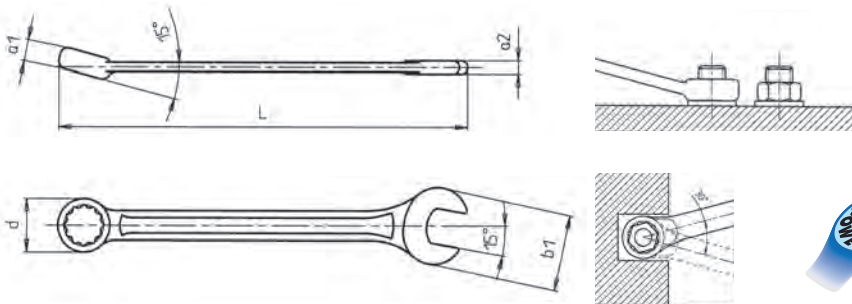

## Ключ ріжково-накладний комбінований ZEBRA®

Метричний, стандартне виконання

- **Накидна частина:** 12-гранна, система POWERDRIV®
- **Стандарт:** DIN 3113A / ISO 3318/7738
- **Матеріал:** хром-ванадієва сталь
- Поверхні хромовані, накидна і ріжкова частини поліровані
- Накидна частина розташована під кутом 15° по відношенню до горизонтальної площини ключа, ріжкова-під кутом 15° в горизонтальній площині, що дозволяє працювати у важкодоступних місцях

	L, мм	b <sub>1</sub>	Ø d	a <sub>1</sub>	a <sub>2</sub>	Арт. №	Уп., шт.
5.5	100	14,0	10,5	5,5	3,7	<b>0713301055</b>	1/10
6	100	14,0	10,5	5,5	3,7	<b>071330106</b>	1/10
7	110	16,0	11,8	6,0	4,0	<b>071330107</b>	1/10
8	120	18,0	13,2	6,0	4,0	<b>071330108</b>	1/10
9	130	20,0	14,6	7,0	4,0	<b>071330109</b>	1/10
10	140	22,5	16,1	7,5	4,5	<b>071330110</b>	1/10
11	150	25,0	17,4	8,0	5,0	<b>071330111</b>	1/10
12	160	27,0	18,9	8,5	5,5	<b>071330112</b>	1/10
13	170	29,0	20,4	9,0	5,5	<b>071330113</b>	1/10
14	180	31,0	21,6	9,5	6,0	<b>071330114</b>	1/10
15	190	33,5	22,9	10,0	6,0	<b>071330115</b>	1/10
16	200	36,0	24,6	10,0	6,0	<b>071330116</b>	1/10
17	205	38,0	26,1	10,5	6,5	<b>071330117</b>	1/10
18	215	40,0	27,7	11,0	7,0	<b>071330118</b>	1/10
19	230	42,0	29,9	11,5	7,5	<b>071330119</b>	1/10
20	240	45,0	30,7	12,0	8,0	<b>071330120</b>	1/10
21	250	47,0	32,2	12,5	8,0	<b>071330121</b>	1/10
22	260	49,0	33,7	13,5	8,0	<b>071330122</b>	1/10
23	270	51,0	35,2	14,0	8,0	<b>071330123</b>	1/5
24	280	53,0	36,9	14,5	9,0	<b>071330124</b>	1/5
25	290	55,0	38,5	15,0	9,0	<b>071330125</b>	1/5
26	300	57,0	39,8	15,5	9,0	<b>071330126</b>	1/5
27	310	59,0	40,8	15,5	9,0	<b>071330127</b>	1/5
28	320	62,0	42,8	16,0	9,0	<b>071330128</b>	1/5
29	330	63,5	43,8	16,5	10,0	<b>071330129</b>	1/5
30	340	65,0	44,8	17,0	10,0	<b>071330130</b>	1/5
32	350	69,0	47,8	17,5	11,0	<b>071330132</b>	1/5
34	360	73,0	50,8	18,0	12,0	<b>071330134</b>	1/5